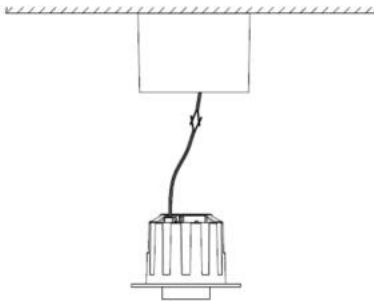

## a) Instalación:

1. Desactive la energía eléctrica

2. Coloque el selector en el tono de luz deseado.

3. Fije el housing a la superficie usando pijas y taquetes.

4. Haga las conexiones a la línea eléctrica y aisle. Coloque el luminario en el orificio y asegúrelo con los soportes laterales.

5. Ajuste el haz de luz para generar el efecto deseado.

6. Encienda el luminario y pruebe su funcionamiento.