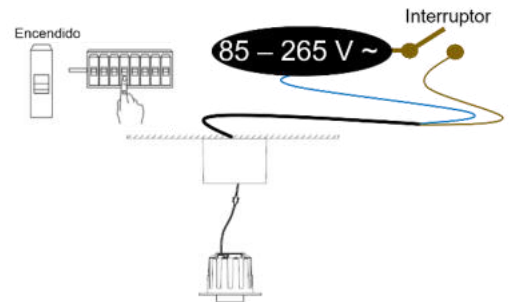

ILUTELE6WCCTRSB

ILUTELE6WCCTRSW

**a) Estructura y especificaciones:**

- Material de construcción: Policarbonato / interior de aluminio.
  - ILUTELE6WCCTRSB acabado negro.
  - ILUTELE6WCCTRSW acabado blanco.
- Ángulo de apertura: 38°
- Grado de protección: IP20 (Para uso en interiores).
- Temperatura de operación: -20°C a 40°C
- CRI 80
- Voltaje de alimentación: 85 - 265 V ~ 50/60 Hz (0.07 – 0.02 A).
- Potencia: 6 W
- Temperatura de Color Correlacionada: 3 000 K / 4 000 K / 6 500 K (Seleccionable mediante interruptor).
- Flujo luminoso:
  - 3 000 K (Blanco cálido): 420 lm
  - 4 000 K (Blanco neutro): 450 lm
  - 6 500 K (Blanco): 480 lm

## a) Instalación:

1. Desactive la energía eléctrica

2. Coloque el selector en el tono de luz deseado.

3. Fije el housing a la superficie usando pijas y taquetes.

4. Haga las conexiones a la línea eléctrica y aisle. Coloque el luminario en el orificio y asegúrelo con los soportes laterales.

5. Ajuste el haz de luz para generar el efecto deseado.

6. Encienda el luminario y pruebe su funcionamiento.