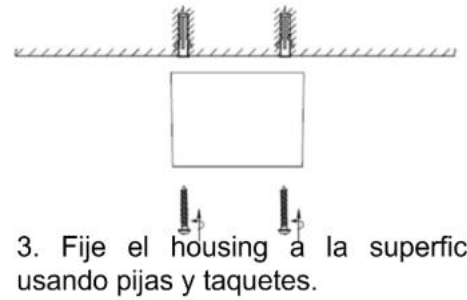

ILUTELE6WCCTRSB

ILUTELE6WCCTRSW

**a) Estructura y especificaciones:**

- Material de construcción: Policarbonato / interior de aluminio.
  - ILUTELE6WCCTRSB acabado negro.
  - ILUTELE6WCCTRSW acabado blanco.
- Ángulo de apertura: 38°
- Grado de protección: IP20 (Para uso en interiores).
- Temperatura de operación: -20°C a 40°C
- CRI 80
- Voltaje de alimentación: 85 - 265 V ~ 50/60 Hz (0.07 – 0.02 A).
- Potencia: 6 W
- Temperatura de Color Correlacionada: 3 000 K / 4 000 K / 6 500 K (Seleccionable mediante interruptor).
- Flujo luminoso:
  - 3 000 K (Blanco cálido): 420 lm
  - 4 000 K (Blanco neutro): 450 lm
  - 6 500 K (Blanco): 480 lm

## a) Instalación:

1. Desactive la energía eléctrica

2. Coloque el selector en el tono de luz deseado.

3. Fije el housing a la superficie usando pijas y taquetes.

4. Haga las conexiones a la línea eléctrica y aisle. Coloque el luminario en el orificio y asegúrelo con los soportes laterales.