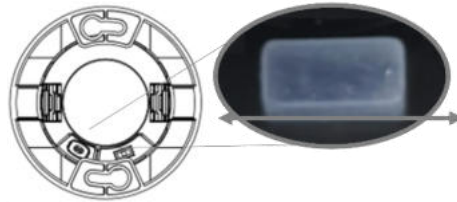

**LUMINARIO DE LED TIPO TELESCÓPICO PARA SOBREPONER CON CAMBIO DE TEMPERATURA DE COLOR  
 MODELOS ILUTELE6WCCTRSB, ILUTELE6WCCTRSW  
 MANUAL DE INSTRUCCIONES Y ESPECIFICACIONES**

**POR FAVOR LEER EL MANUAL ANTES DE USAR EL PRODUCTO  
 (DEPENDIENDO MODELO).**

ILUTELE6WCCTRSB

ILUTELE6WCCTRSW

**a) Estructura y especificaciones:**

- Material de construcción: Policarbonato / interior de aluminio.
  - ILUTELE6WCCTRSB acabado negro.
  - ILUTELE6WCCTRSW acabado blanco.
- Ángulo de apertura: 38°
- Grado de protección: IP20 (Para uso en interiores).
- Temperatura de operación: -20°C a 40°C
- CRI 80
- Voltaje de alimentación: 85 - 265 V ~ 50/60 Hz (0.07 – 0.02 A).
- Potencia: 6 W
- Temperatura de Color Correlacionada: 3 000 K / 4 000 K / 6 500 K (Seleccionable mediante interruptor).
- Flujo luminoso:
  - 3 000 K (Blanco cálido): 420 lm
  - 4 000 K (Blanco neutro): 450 lm
  - 6 500 K (Blanco): 480 lm

## a) Instalación:

1. Desactive la energía eléctrica

2. Coloque el selector en el tono de luz deseado.

3. Fije el housing a la superficie usando pijas y taquetes.

4. Haga las conexiones a la línea eléctrica y aisle. Coloque el luminario en el orificio y asegúrelo con los soportes laterales.