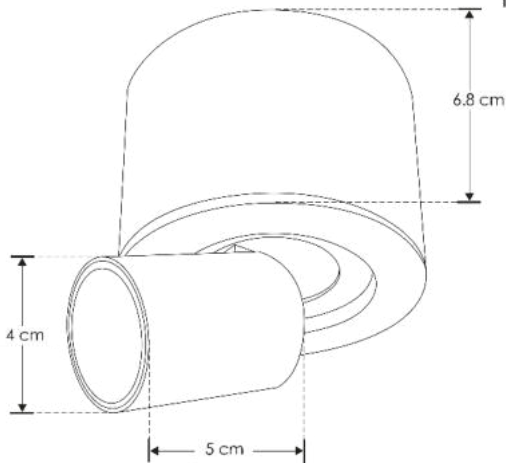

**LUMINARIO DE LED TIPO TELESCÓPICO PARA SOBREPONER CON CAMBIO DE TEMPERATURA DE COLOR  
 MODELOS ILUTELE6WCCTRSB, ILUTELE6WCCTRSW  
 MANUAL DE INSTRUCCIONES Y ESPECIFICACIONES**

**POR FAVOR LEER EL MANUAL ANTES DE USAR EL PRODUCTO  
 (DEPENDIENDO MODELO).**

ILUTELE6WCCTRSB

ILUTELE6WCCTRSW

**a) Estructura y especificaciones:**

- Material de construcción: Policarbonato / interior de aluminio.
  - ILUTELE6WCCTRSB acabado negro.
  - ILUTELE6WCCTRSW acabado blanco.
- Ángulo de apertura: 38°
- Grado de protección: IP20 (Para uso en interiores).
- Temperatura de operación: -20°C a 40°C
- CRI 80
- Voltaje de alimentación: 85 - 265 V ~ 50/60 Hz (0.07 – 0.02 A).
- Potencia: 6 W
- Temperatura de Color Correlacionada: 3 000 K / 4 000 K / 6 500 K (Seleccionable mediante interruptor).
- Flujo luminoso:
  - 3 000 K (Blanco cálido): 420 lm
  - 4 000 K (Blanco neutro): 450 lm
  - 6 500 K (Blanco): 480 lm