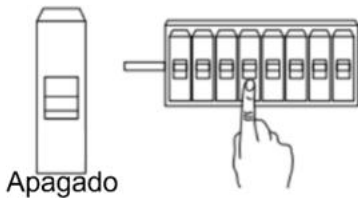

## a) Instalación:

1. Desactive la energía eléctrica

2. Coloque el selector en el tono de luz deseado.

3. Fije el housing a la superficie usando pijas y taquetes.

4. Haga las conexiones a la línea eléctrica y aisle. Coloque el luminario en el orificio y asegúrelo con los soportes laterales.