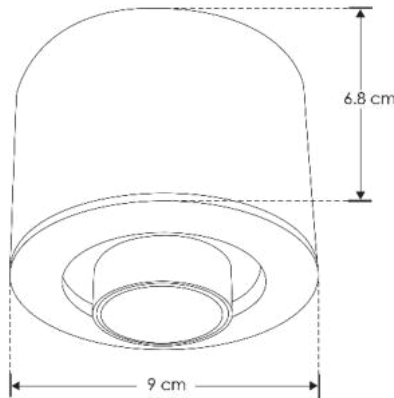

ILUTELE6WCCTRSB

ILUTELE6WCCTRSW

**a) Estructura y especificaciones:**

- Material de construcción: Policarbonato / interior de aluminio.
  - ILUTELE6WCCTRSB acabado negro.
  - ILUTELE6WCCTRSW acabado blanco.
- Ángulo de apertura: 38°
- Grado de protección: IP20 (Para uso en interiores).
- Temperatura de operación: -20°C a 40°C
- CRI 80
- Voltaje de alimentación: 85 - 265 V ~ 50/60 Hz (0.07 – 0.02 A).
- Potencia: 6 W
- Temperatura de Color Correlacionada: 3 000 K / 4 000 K / 6 500 K (Seleccionable mediante interruptor).
- Flujo luminoso:
  - 3 000 K (Blanco cálido): 420 lm
  - 4 000 K (Blanco neutro): 450 lm
  - 6 500 K (Blanco): 480 lm