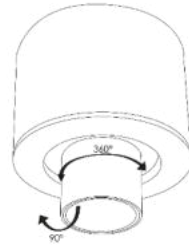

## a) Instalación:

1. Desactive la energía eléctrica

2. Coloque el selector en el tono de luz deseado.

3. Fije el housing a la superficie usando pijas y taquetes.

4. Haga las conexiones a la línea eléctrica y aisle. Coloque el luminario en el orificio y asegúrelo con los soportes laterales.