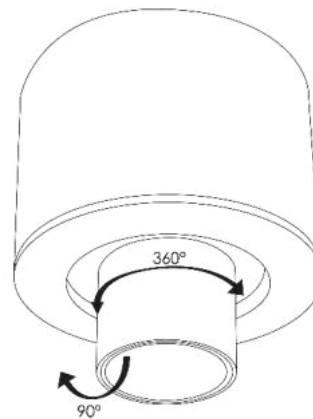

ILUTELE6WCCTRSB

ILUTELE6WCCTRSW

**a) Estructura y especificaciones:**

- Material de construcción: Policarbonato / interior de aluminio.
  - ILUTELE6WCCTRSB acabado negro.
  - ILUTELE6WCCTRSW acabado blanco.
- Ángulo de apertura: 38°
- Grado de protección: IP20 (Para uso en interiores).
- Temperatura de operación: -20°C a 40°C
- CRI 80
- Voltaje de alimentación: 85 - 265 V ~ 50/60 Hz (0.07 – 0.02 A).
- Potencia: 6 W
- Temperatura de Color Correlacionada: 3 000 K / 4 000 K / 6 500 K (Seleccionable mediante interruptor).
- Flujo luminoso:
  - 3 000 K (Blanco cálido): 420 lm
  - 4 000 K (Blanco neutro): 450 lm
  - 6 500 K (Blanco): 480 lm