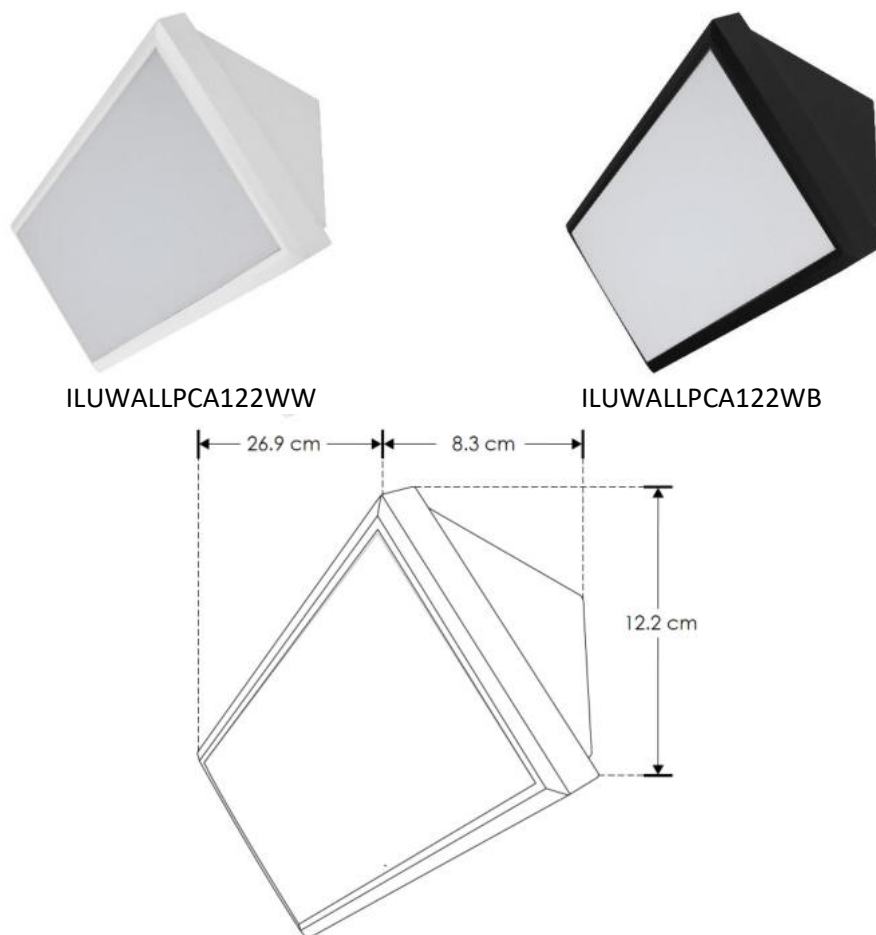

LUMINARIO DE LED DECORATIVO MODELO ILUWALLPCA122WW, ILUWALLPCA122WB

MANUAL DE INSTRUCCIONES Y ESPECIFICACIONES

POR FAVOR LEER EL MANUAL ANTES DE USAR EL PRODUCTO

Este producto es usado como elemento de iluminación decorativo en muros para uso interior y exterior.

a) Estructura y especificaciones

- Material de construcción: Policarbonato.
ILUWALLPCA122WW acabado blanco
ILUWALLPCA122WB acabado negro
- Óptica: Efecto simétrico, salida de luz directa (120°).

b) Parámetros técnicos