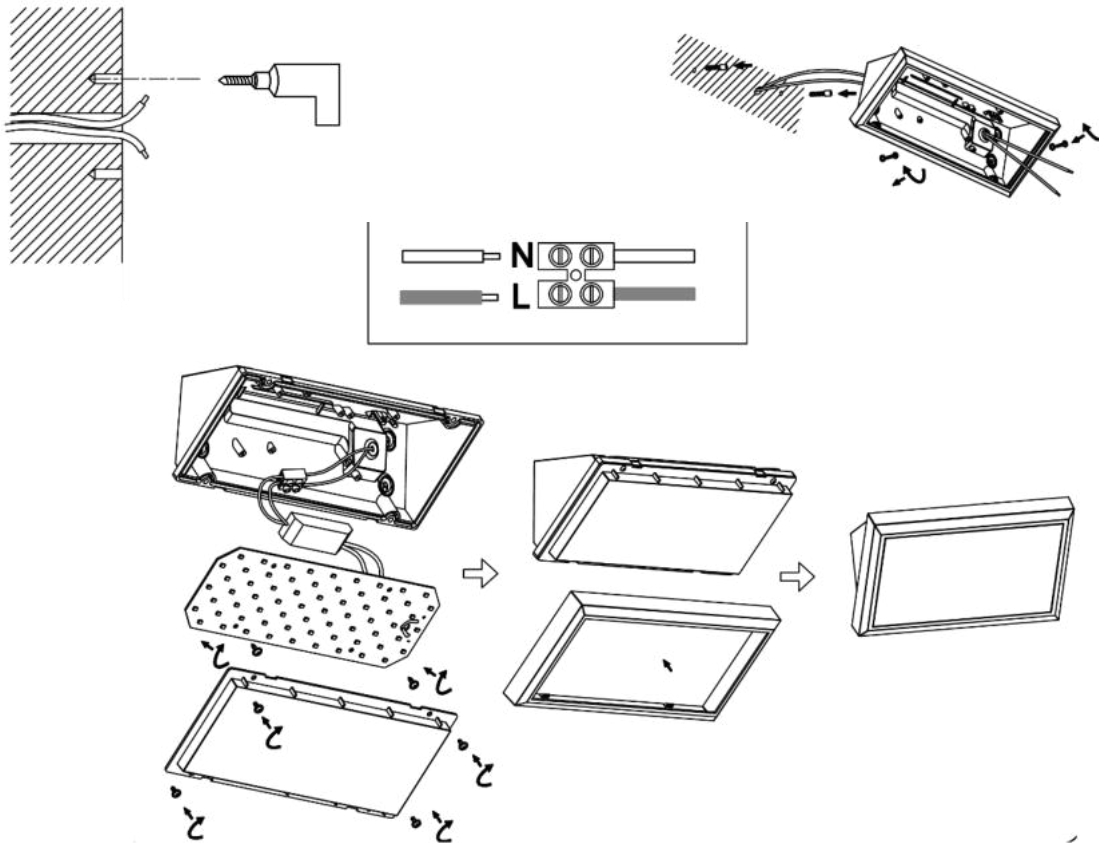

LUMINARIO DE LED DECORATIVO MODELO ILUWALLPCA122WW, ILUWALLPCA122WB

MANUAL DE INSTRUCCIONES Y ESPECIFICACIONES

POR FAVOR LEER EL MANUAL ANTES DE USAR EL PRODUCTO

Este producto es usado como elemento de iluminación decorativo en muros para uso interior y exterior.

a) Estructura y especificaciones

- Material de construcción: Policarbonato.
ILUWALLPCA122WW acabado blanco
ILUWALLPCA122WB acabado negro
- Óptica: Efecto simétrico, salida de luz directa (120°).

b) Parámetros técnicos

NOTA: LAS CARACTERÍSTICAS TÉCNICAS Y ELÉCTRICAS FAVOR DE CONSULTAR EN LA ETIQUETA DE PRODUCTO

c) Instalación

1. Con ayuda de una llave Allen abra el luminario retirando todos los tornillos Allen.
2. Realizar las perforaciones en los puntos marcados, fije con pijas y taquetes (no incluidos).
3. Realice las conexiones a la línea eléctrica (cable café línea, cable azul neutro), asegúrese que la energía eléctrica esté apagada.
4. Cierre nuevamente el luminario cuidando que el empaque quede en su posición original.
5. Encienda y pruebe su funcionamiento.