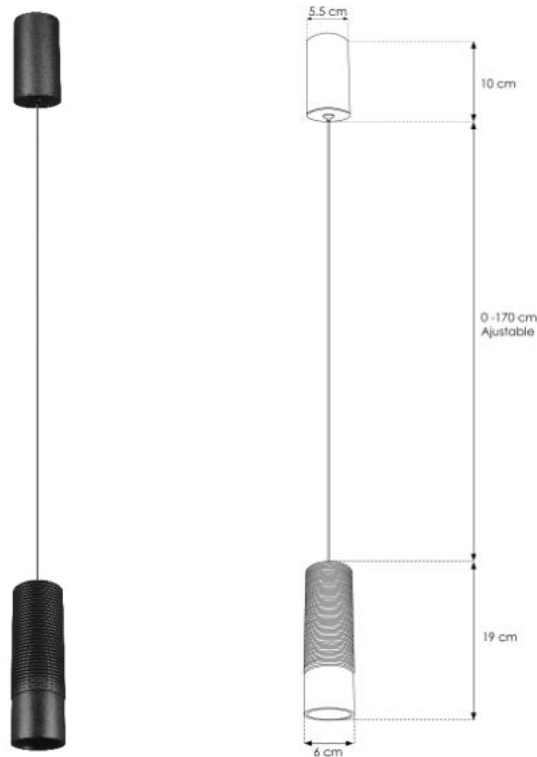

**LUMINARIO DE LED MODELO ILUZG061915WWWB**  
**MARCA ILUMILEDS PARA SUSPENDER**  
**MANUAL DE INSTRUCCIONES Y ESPECIFICACIONES**  
**POR FAVOR LEER EL MANUAL ANTES DE USAR EL PRODUCTO**

Luminario cilíndrico para suspender, incluye canope para sobreponer en techo.

**a) Características**

- Material de construcción: Aluminio acabado negro.
- Tipo de instalación: Suspendido (Con canope de sobreponer en techo).
- Temperatura de Color Correlacionada: 3 000 K (Blanco cálido).

**b) Parámetros Técnicos:**

- Voltaje de alimentación: 85 - 265 V ~ 50/60 Hz (0.18-0.06 A).
- Potencia: 15 W
- Grado de protección: IP20 (Para uso en interiores).
- Temperatura de operación: -20°C a 40°C
- Ángulo de Apertura: 24°
- Flujo Luminoso: 675 lm
- CRI 90