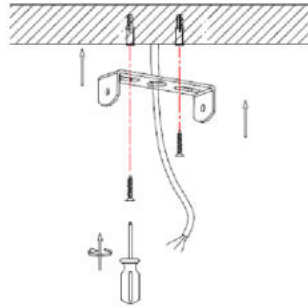

### c) Instalación:

1. Desactive la energía eléctrica.

2. Fije la base de sujeción al techo usando pijas y taquetes.

3. Realice las conexiones y aisle perfectamente.

4. Fije el canope a la base de sujeción y pase los cables de alimentación por el techo. Encienda la energía eléctrica y pruebe su funcionamiento.