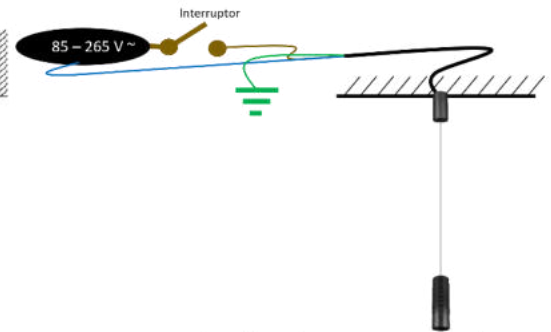

### c) Instalación:

1. Desactive la energía eléctrica.

2. Fije la base de sujeción al techo usando pijas y taquetes.

3. Realice las conexiones y aisle perfectamente.

4. Fije el canope a la base de sujeción y pase los cables de alimentación por el techo. Encienda la energía eléctrica y pruebe su funcionamiento.