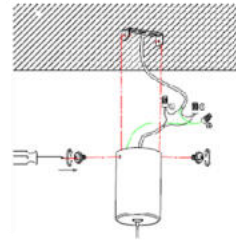

### c) Instalación:

1. Desactive la energía eléctrica.

2. Fije la base de sujeción al techo usando pijas y taquetes.

3. Realice las conexiones y aisle perfectamente.

4. Fije el canope a la base de sujeción y pase los cables de alimentación por el techo. Encienda la energía eléctrica y pruebe su funcionamiento.