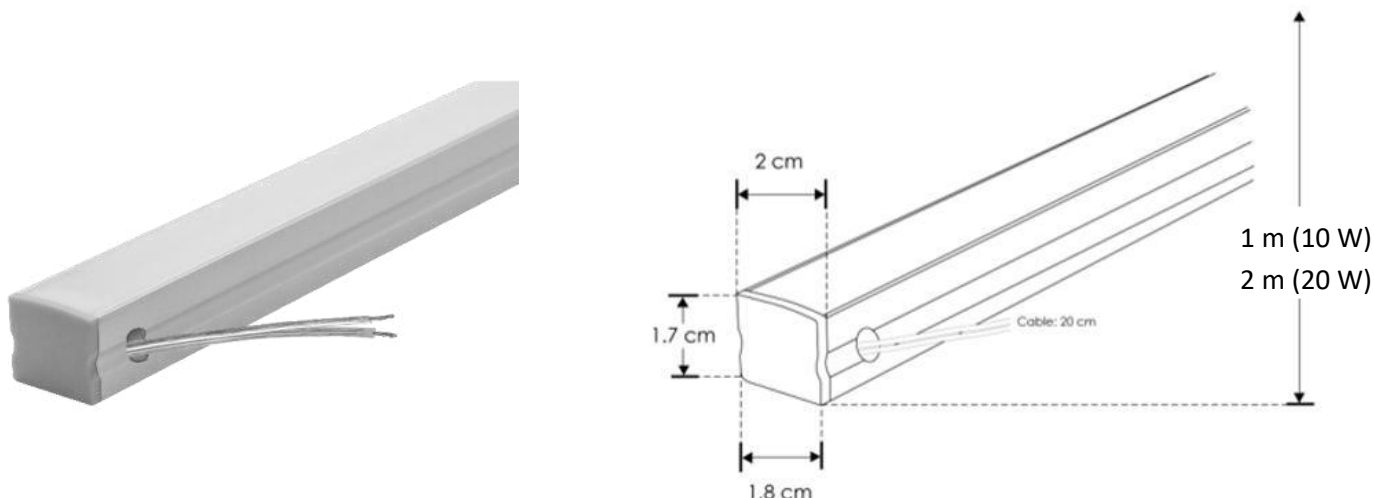

LUMINARIO DE LED MODELOS
PA2018100WWAC, PA2018100NWAC, PA2018200WWAC, PA2018200NWAC
MANUAL DE INSTRUCCIONES Y ESPECIFICACIONES
POR FAVOR LEER EL MANUAL ANTES DE USAR EL PRODUCTO
(DEPENDIENDO MODELO).

Luminario de LED compatible con panel WPC, aluminio acabado natural y mica difusa

NOTA: LAS CARACTERÍSTICAS TÉCNICAS Y ELÉCTRICAS FAVOR DE CONSULTAR EN LA ETIQUETA DE PRODUCTO.
(Características dependiendo modelo).

a) Características

Modelo	Especificaciones eléctricas	Temperatura de color correlacionada	Flujo luminoso
PA2018100WWAC (1 m, blanco cálido)	127 V ~ 50/60 Hz 10 W (0.08 A)	2 700 K (Blanco cálido)	850 lm
PA2018100NWAC (1 m, blanco neutro)	127 V ~ 50/60 Hz 10 W (0.08 A)	4 100 K (Blanco neutro)	1 000 lm
PA2018200WWAC (2 m, blanco cálido)	127 V ~ 50/60 Hz 20 W (0.16 A)	2 700 K (Blanco cálido)	1 700 lm
PA2018200NWAC (2 m, blanco neutro)	127 V ~ 50/60 Hz 20 W (0.16 A)	4 100 K (Blanco neutro)	2 000 lm

- Material de construcción: Aluminio acabado natural con mica difusa.
- Grado de Protección: IP20 (Para uso en interiores).
- Ángulo de apertura: 120°
- CRI 80

b) Instalación

Coloque el luminario en la ranura del Lambrin WPC a utilizar y realice las conexiones a la energía eléctrica de 127 Vca