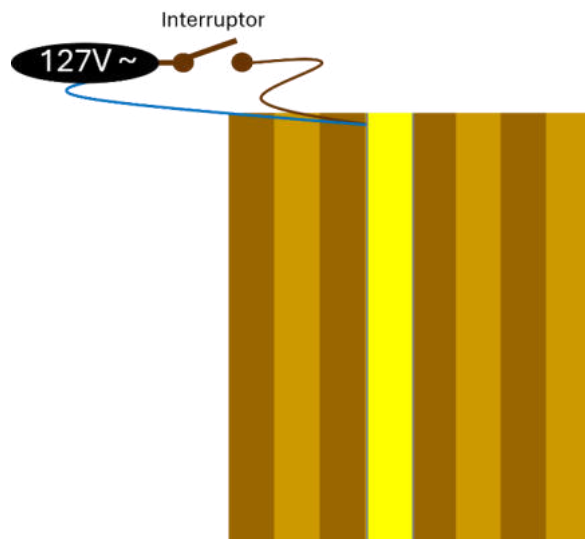

NOTA: LAS CARACTERÍSTICAS TÉCNICAS Y ELÉCTRICAS FAVOR DE CONSULTAR EN LA ETIQUETA DE PRODUCTO.
(Características dependiendo modelo).

a) Características

Modelo	Especificaciones eléctricas	Temperatura de color correlacionada	Flujo luminoso
PA2018100WWAC (1 m, blanco cálido)	127 V ~ 50/60 Hz 10 W (0.08 A)	2 700 K (Blanco cálido)	850 lm
PA2018100NWAC (1 m, blanco neutro)	127 V ~ 50/60 Hz 10 W (0.08 A)	4 100 K (Blanco neutro)	1 000 lm
PA2018200WWAC (2 m, blanco cálido)	127 V ~ 50/60 Hz 20 W (0.16 A)	2 700 K (Blanco cálido)	1 700 lm
PA2018200NWAC (2 m, blanco neutro)	127 V ~ 50/60 Hz 20 W (0.16 A)	4 100 K (Blanco neutro)	2 000 lm

- Material de construcción: Aluminio acabado natural con mica difusa.
- Grado de Protección: IP20 (Para uso en interiores).
- Ángulo de apertura: 120°
- CRI 80

b) Instalación

Coloque el luminario en la ranura del Lambrin WPC a utilizar y realice las conexiones a la energía eléctrica de 127 Vca