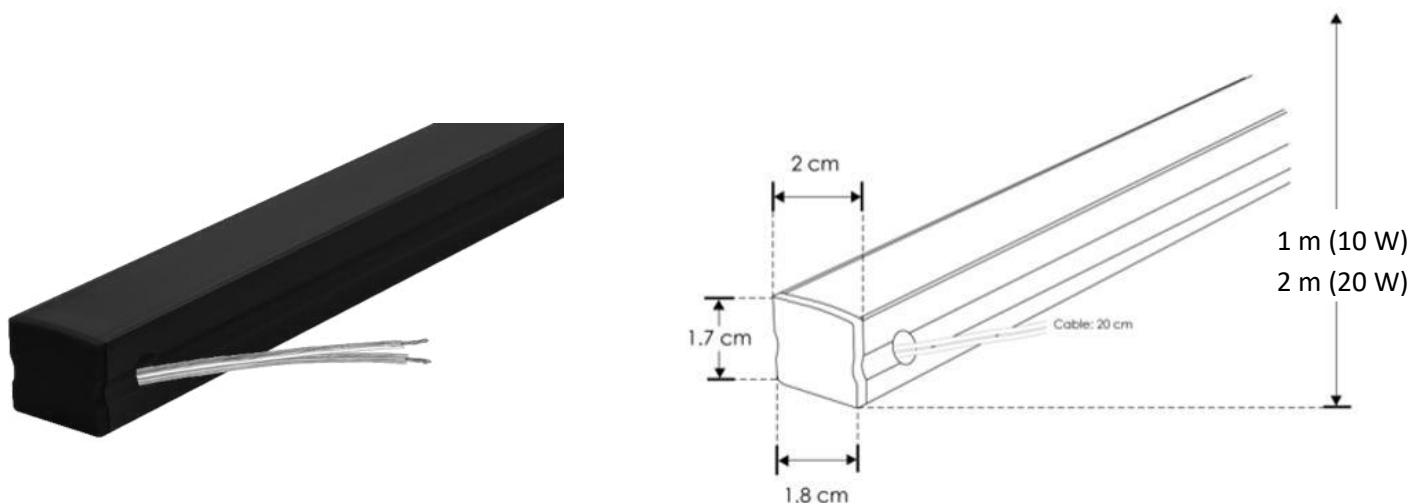

Luminario de LED compatible con panel WPC, aluminio acabado negro y mica negra

***NOTA: LAS CARACTERÍSTICAS TÉCNICAS Y ELÉCTRICAS FAVOR DE CONSULTAR EN LA ETIQUETA DE PRODUCTO.***  
*(Características dependiendo modelo).*

**a) Características**

Modelo	Especificaciones eléctricas	Temperatura de color correlacionada	Flujo luminoso
PA2018N100WWAC (1 m, blanco cálido)	127 V ~ 50/60 Hz 10 W (0.08 A)	2 700 K (Blanco cálido)	650 lm
PA2018N100NWAC (1 m, blanco neutro)	127 V ~ 50/60 Hz 10 W (0.08 A)	4 100 K (Blanco neutro)	850 lm
PA2018N200WWAC (2 m, blanco cálido)	127 V ~ 50/60 Hz 20 W (0.16 A)	2 700 K (Blanco cálido)	1 300 lm
PA2018N200NWAC (2 m, blanco neutro)	127 V ~ 50/60 Hz 20 W (0.16 A)	4 100 K (Blanco neutro)	1 700 lm

- Material de construcción: Aluminio acabado negro con mica negra.
- Grado de Protección: IP20 (Para uso en interiores).
- Ángulo de apertura: 120°
- CRI 80

## b) Instalación

Coloque el luminario en la ranura del Lambrin WPC a utilizar y realice las conexiones a la energía eléctrica de 127 Vca