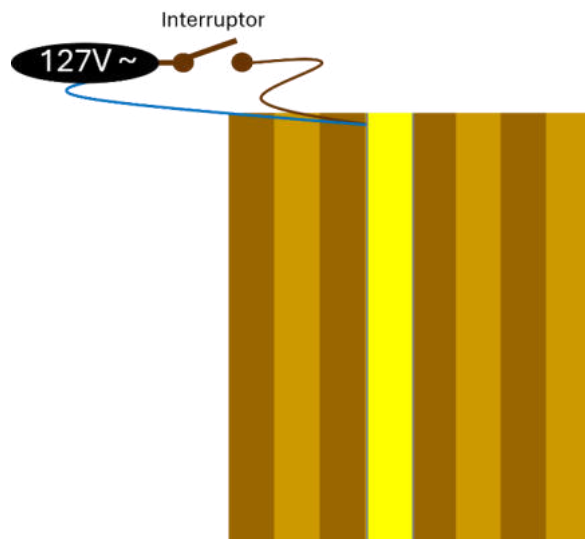

Luminario de LED compatible con panel WPC, aluminio acabado negro y mica negra

***NOTA: LAS CARACTERÍSTICAS TÉCNICAS Y ELÉCTRICAS FAVOR DE CONSULTAR EN LA ETIQUETA DE PRODUCTO.***  
*(Características dependiendo modelo).*

**a) Características**

Modelo	Especificaciones eléctricas	Temperatura de color correlacionada	Flujo luminoso
PA2018N100WWAC (1 m, blanco cálido)	127 V ~ 50/60 Hz 10 W (0.08 A)	2 700 K (Blanco cálido)	650 lm
PA2018N100NWAC (1 m, blanco neutro)	127 V ~ 50/60 Hz 10 W (0.08 A)	4 100 K (Blanco neutro)	850 lm
PA2018N200WWAC (2 m, blanco cálido)	127 V ~ 50/60 Hz 20 W (0.16 A)	2 700 K (Blanco cálido)	1 300 lm
PA2018N200NWAC (2 m, blanco neutro)	127 V ~ 50/60 Hz 20 W (0.16 A)	4 100 K (Blanco neutro)	1 700 lm

- Material de construcción: Aluminio acabado negro con mica negra.
- Grado de Protección: IP20 (Para uso en interiores).
- Ángulo de apertura: 120°
- CRI 80

## b) Instalación

Coloque el luminario en la ranura del Lambrin WPC a utilizar y realice las conexiones a la energía eléctrica de 127 Vca