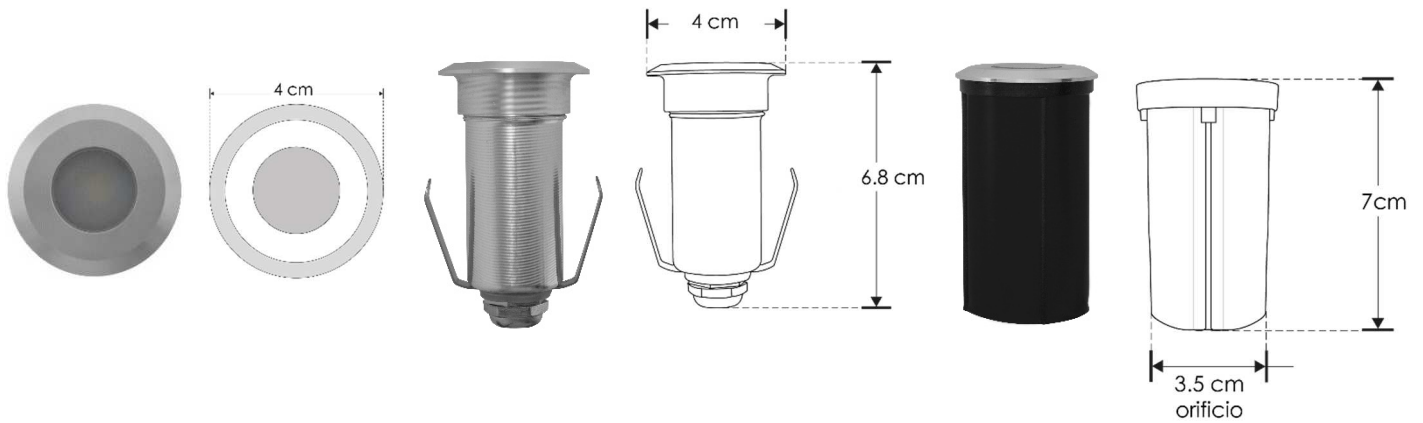

**LUMINARIO PARA EXTERIORES MODELO ILUEP1WWW
MANUAL DE INSTRUCCIONES Y ESPECIFICACIONES**

Este producto es usado como elemento de iluminación para luz de cortesía en pisos, jardines y áreas exteriores. Disponible en 1 Led de 1 Watts blanco cálido. Voltaje de alimentación directamente a corriente de red de 85 265 VAC.

Estructura y especificaciones

Medidas diámetro externo 40 mm, Alto 68 mm.

Medidas del housing: Diámetro Superior 38 mm, Diámetro inferior 35 mm, Altura 70 mm.

Material de construcción: Cuerpo y tapa de aluminio.

Instalación

Antes de iniciar el proceso de instalación pruebe el luminario afuera de su empaque para verificar su buen funcionamiento, Conéctela al voltaje de red de 127 V.

El luminario viene equipado con 30 cm. de cable eléctrico especial para intemperie, Si requiere alargar dicho cable use el mismo tipo que el suministrado y asegúrese de usar cinta aislante vulcanizada para el aislamiento de dichas conexiones

Coloque el housing de plástico sobre el muro o piso del área a instalar y abra un hueco que le permita introducir este en el espacio. Considere que es necesario poner debajo del luminario para el caso de uso en piso una cama de 30 cm. de grava en la parte profunda del hueco, para usarse como dren del agua (NO HACER ESTO PODRIA RESULTAR EN EL DAÑO DEL LUMINARIO POR INUNDAMIENTO Y PERDIDA DE LA GARANTIA). Introduzca el housing en el hueco y asegúrese que la tubería eléctrica entre ha dicho housing. Nivele el housing al nivel de piso o muro terminado. Rellene y selle perfectamente.