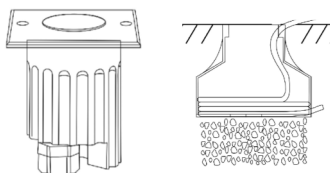

Instalación

Antes de iniciar el proceso de instalación pruebe el luminario afuera de su empaque para verificar su buen funcionamiento, Conéctela al voltaje de red de 127 V.

El luminario viene equipado con 30 cm. de cable eléctrico especial para intemperie, Si requiere alargar dicho cable use el mismo tipo que el suministrado y asegúrese de usar cinta aislante vulcanizada para el aislamiento de dichas conexiones

Coloque el housing de plástico sobre el muro o piso del área a instalar y abra un hueco que le permita introducir este en el espacio. Considere que es necesario poner debajo del luminario para el caso de uso en piso una cama de 30 cm. de grava en la parte profunda del hueco, para usarse como dren del agua (NO HACER ESTO PODRIA RESULTAR EN EL DAÑO DEL LUMINARIO POR INUNDAMIENTO Y PERDIDA DE LA GARANTIA). Introduzca el housing en el hueco y asegúrese que la tubería eléctrica entre ha dicho housing. Nivele el housing al nivel de piso o muro terminado. Rellene y selle perfectamente.

Conecte el luminario siguiendo el método de aislamiento con cinta vulcanizada, Deje el exceso del cable dentro del housing para facilitar futuros mantenimientos: