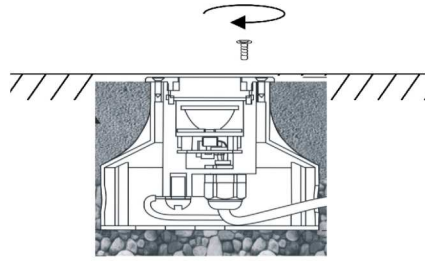

Inserte el luminario en el housing apretando los tornillos.

NOTAS

No use este luminario abajo del agua o en lugares donde quede sumergida en ella.

Conecte siempre el cable de puesta a tierra.

Use el cable eléctrico adecuado para realizar las extensiones y cinta eléctrica vulcanizada.

No afloje los tornillos Allen del luminario, puede romper el sello de agua.

GARANTIA LIMITADA:

Descripción: _____

Modelo: _____

Nombre del Cliente: _____

Domicilio: _____

Teléfono: _____ e-mail _____

SELLO FECHA Y FIRMA DE TIENDA

- Ilumileds SA de CV o Logística y proyectos de iluminación SA de CV, garantiza este producto contra cualquier defecto en materiales o componentes, por el periodo de un año en todas sus partes a excepción de leds y partes eléctricas los cuales tienen una garantía de 6 meses, a partir de la fecha de adquisición. Para hacer valida esta garantía no podrá exigirse mayores requisitos que la presentación del producto con su factura o garantía debidamente sellada (casa vendedora). En el establecimiento donde fue adquirido este o en nuestro centro de servicio ubicado en: Callejón de Atenco No 5 Col. San Martin Xochinahuac C.P. 02120 Deleg. Azcapotzalco, México D.F. Tel (55) 2626-4751, para partes, componentes, consumibles y accesorios solicitarlos en su casa vendedora. La empresa se compromete a reparar o cambiar el producto sin ningún cargo para el consumidor. Si la mercancía discrepante está dentro de garantía se expedirá una nota de crédito, reparación del producto o cambio del producto al distribuidor. El tiempo de respuesta o reparación no será mayor a 30 días en ningún caso y no será válida si el producto se hubiese utilizado en condiciones distintas a las normales. Cuando el producto no hubiese sido operado de acuerdo con este instructivo, cuando el producto hubiese sido alterado o reparado por personas no autorizadas por nuestras compañías.

Logística y Proyectos de Iluminación SA de CV e Ilumileds SA de CV www.ilumileds.com.mx