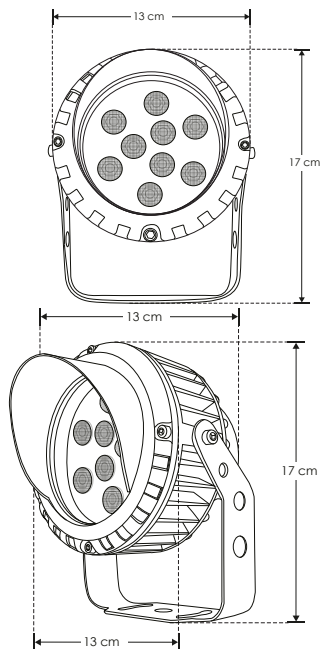

SPOT

ILUSPOT9WWW[Acabado gris
(Blanco cálido)]

LINEA PROFESIONAL

| | |
|---------------------------|-----------------------|
| Material | Aluminio acabado gris |
| Lámpara | Spot con visera |
| Ángulo de apertura | 30° |
| Color de luz | Blanco cálido |
| Alimentación | 85 - 265 V ca |
| Potencia | 9 W |

3 000 K

Blanco cálido

9
W

85-265

IP
65

30°

FL
720lúmenes
Blanco cálidoIES
Archivo
FotométricoCRI
803-4
step
MACADAM

NOM