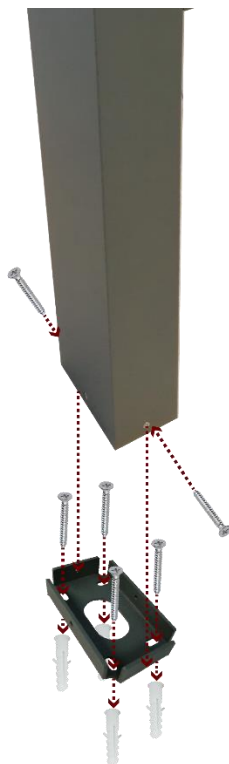

4. Fije el soporte a la superficie donde se va a instalar utilizando los taquetes y pijas incluidos.
5. Realice la conexión a energía eléctrica y aísole perfectamente. (la energía eléctrica debe estar inactiva al momento de realizar la instalación conexión).
6. Inserte el luminario alineado con los orificios del soporte. Fije con los tornillos retirados en el paso 3.

Observaciones y recomendaciones:

- Este producto debe ser instalado y operado por personal calificado.
- Nunca realice conexiones mientras la energía eléctrica está conectada.
- Asegúrese que el grado de protección IP corresponde con la aplicación en la que usará este producto.
- Consulte los manuales de operación de otros productos que se vayan a utilizar en conjunto con éste.
- Si tiene dudas sobre la instalación, uso o funcionamiento de este producto contacte a soporte técnico iLumileds desde iLumileds.com.mx
- No abra o intente reparar este producto.

No observar y cumplir las recomendaciones descritas en este manual puede ocasionar pérdida de garantía

---

PÓLIZA DE GARANTÍA

Marca:

Modelo:

Importador: Ilumileds S.A. de C.V. Calz. San Isidro No. 97 Int. 2-2, Col. San Francisco Tetecala, Azcapotzalco, Ciudad de México, México, C.P. 02730. Tel.: (55)52072553

Ilumileds S.A. de C.V. garantiza este producto por 1 año a partir de la fecha de compra en todas y cada una de sus partes y componentes contra cualquier defecto de los materiales y/o mano de obra empleados en su fabricación, sin costo para el consumidor.

Ilumileds, S.A. de C.V. cubrirá los gastos de transportación del producto para lograr el cumplimiento de la garantía dentro de su red de servicio.

Para hacer efectiva la garantía presente el producto acompañado de la póliza de garantía correspondiente debidamente sellada por el establecimiento que lo vendió, o la factura, o recibo o comprobante, en el que consten los datos específicos del producto objeto de la compraventa.

El establecimiento en donde el consumidor puede hacer efectiva la garantía, así como adquirir las partes, componentes, consumibles y accesorios: es con el distribuidor autorizado donde el producto fue adquirido o directamente en nuestro centro de servicio ILUMILEDS ubicado en Callejón de Atenco No. 5, Col. San Martín Xochinahuac, Azcapotzalco, Ciudad de México, México, C.P. 02120. Tel. (55)26264751

El tiempo de reparación de producto no será mayor a 30 días en ningún caso.

Excepciones:

La presente garantía no será válida en los siguientes casos:

- a) Cuando el producto hubiese sido utilizado en condiciones distintas a las normales.
- b) Cuando el producto no hubiese sido operado de acuerdo con el instructivo de uso que se le acompaña.
- c) Cuando el producto hubiese sido alterado o reparado por personas no autorizadas por el importador Ilumileds, S.A. de C.V.

Fecha de compra: _____

iLumileds