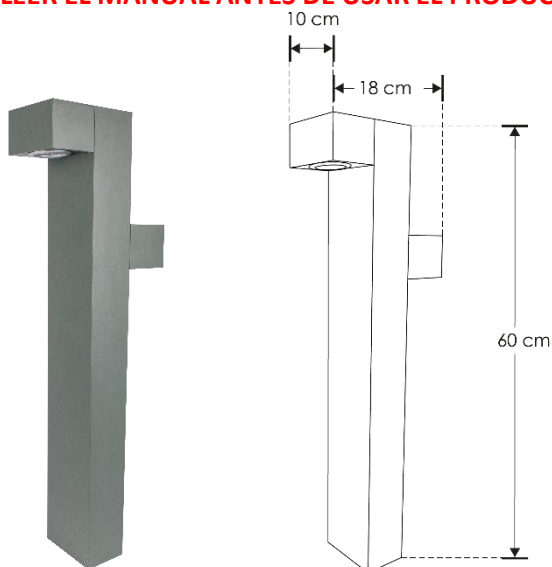

LUMINARIO DE LED TIPO BOLARDO MODELO ILUB103710W60DG
MARCA ILUMILEDs MANUAL DE INSTRUCCIONES Y ESPECIFICACIONES
POR FAVOR LEER EL MANUAL ANTES DE USAR EL PRODUCTO

Luminario tipo bolarde de 60cm de alto, este producto es usado como elemento de iluminación en jardines, patios, corredores, etc. No requiere de ningún controlador o driver externo.

a) Estructura y especificaciones

- Material de construcción: Aluminio acabado gris oscuro, policarbonato difuso anti-reflejante.
- Dimensiones: Largo: 10 cm * Ancho: 18 cm * Alto: 60 cm
- Angulo de Apertura: 120°
- CRI 80

b) Parámetros técnicos:

- Voltaje de alimentación: 100-277 V cc 50/60 Hz (0.1-0.036 A).
- Potencia: 10 W
- Temperatura de color correlacionada: 3 000 K (Blanco cálido).
- Grado de protección: IP 54
- Flujo luminoso: 700 lm

NOTA: LAS CARACTERÍSTICAS TÉCNICAS Y ELÉCTRICAS FAVOR DE CONSULTAR EN LA ETIQUETA DE PRODUCTO

c) Instalación

1. Retire el empaque de los componentes e identifíquelos:

Luminario

Dos juegos de dos pijas
y dos taquetes