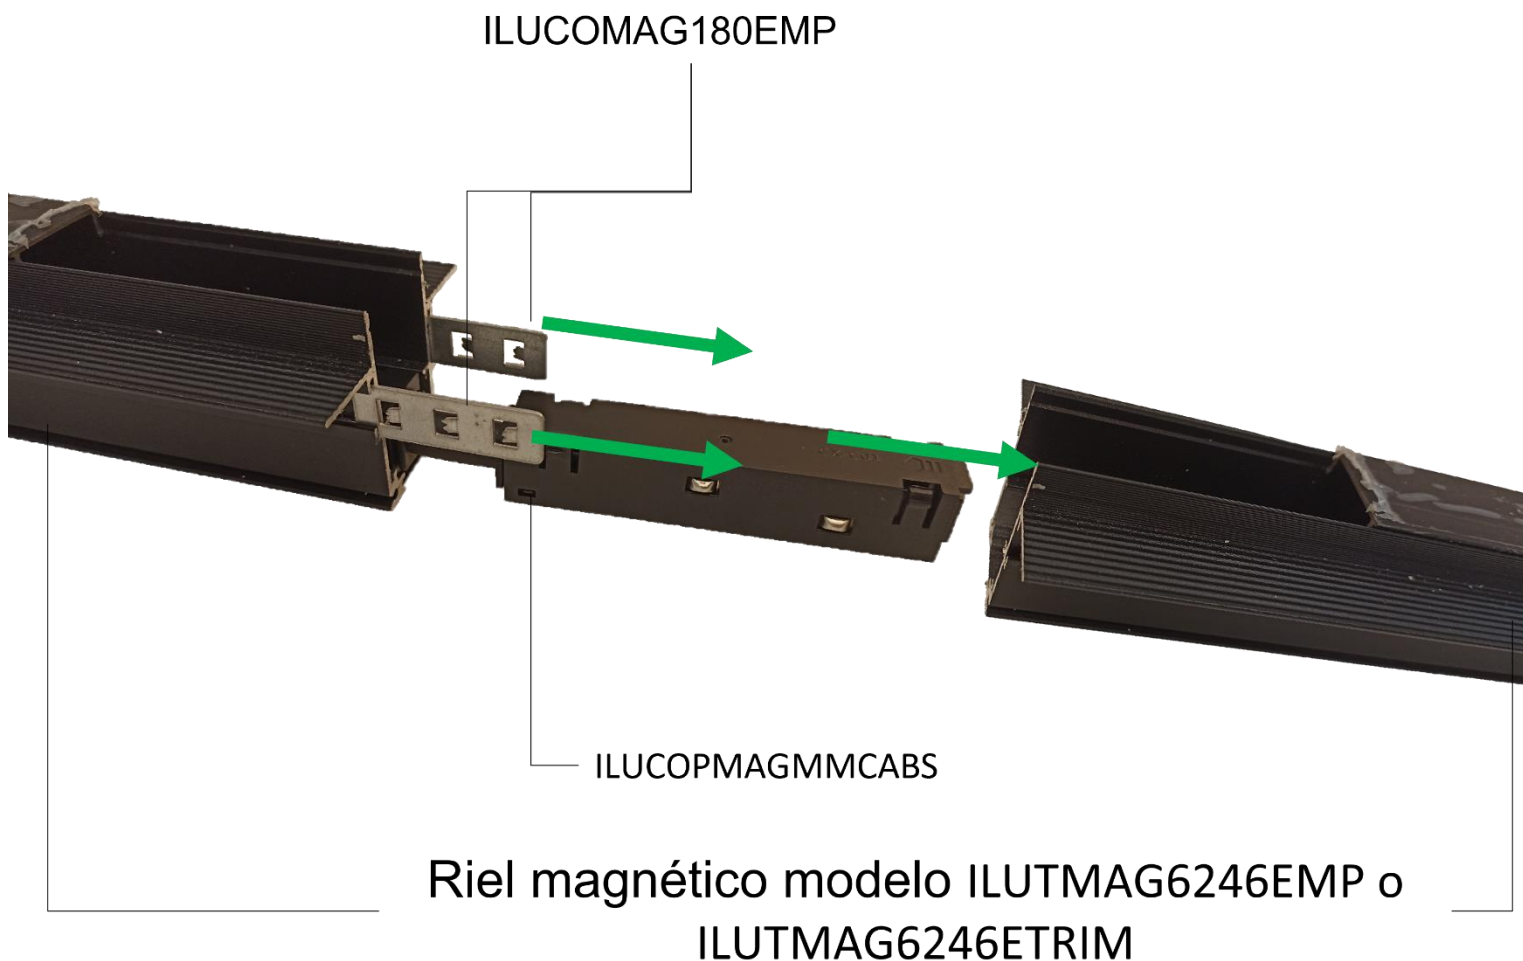

**COPLE LINEAL PARA RIEL MAGNÉTICO MODELO ILUCOMAG180EMP  
MARCA ILUMILEDS MANUAL DE INSTRUCCIONES Y ESPECIFICACIONES.**

**POR FAVOR LEER EL MANUAL ANTES DE USAR EL PRODUCTO**

Cople lineal 180° para rieles magnéticos modelos ILUTMAG6246EMP e ILUTMAG6246ETRIM. Incluye 2 barras metálicas

**NOTA: LAS CARACTERÍSTICAS TÉCNICAS Y ELÉCTRICAS FAVOR DE CONSULTAR EN LA ETIQUETA DE PRODUCTO**

**a) Instalación**

Para hacer uniones con rieles de empotrar modelos ILUTMAG6246EMP e ILUTMAG6246ETRIM: