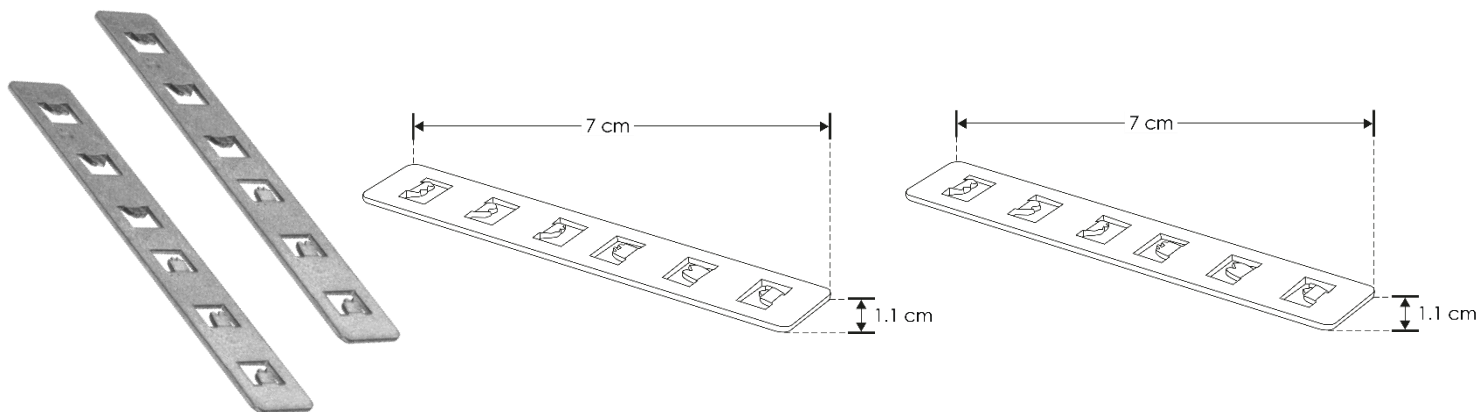

**COPLE LINEAL PARA RIEL MAGNÉTICO MODELO ILUCOMAG180EMP  
MARCA ILUMILEDS MANUAL DE INSTRUCCIONES Y ESPECIFICACIONES.**

**POR FAVOR LEER EL MANUAL ANTES DE USAR EL PRODUCTO**

Cople lineal 180° para rieles magnéticos modelos ILUTMAG6246EMP e ILUTMAG6246ETRIM. Incluye 2 barras metálicas

**NOTA: LAS CARACTERÍSTICAS TÉCNICAS Y ELÉCTRICAS FAVOR DE CONSULTAR EN LA ETIQUETA DE PRODUCTO**

**a) Instalación**

Para hacer uniones con rieles de empotrar modelos ILUTMAG6246EMP e ILUTMAG6246ETRIM: