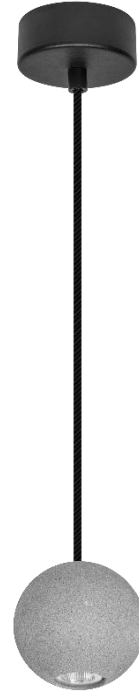

LUMINARIO LED DE CONCRETO MODELOS ILUCONCRE4.5W06, ILUCONCRE4.5W07

MARCA ILUMILEDS PARA SUSPENDER

MANUAL DE INSTRUCCIONES Y ESPECIFICACIONES

**POR FAVOR LEER EL MANUAL ANTES DE USAR EL PRODUCTO  
(DEPENDIENDO MODELO).**

ILUCONCRE4.5W06

ILUCONCRE4.5W07

Luminario de concreto para suspender en techo.

**a) Características**

- Material de construcción: Concreto acabado gris.
- Tipo de instalación: Suspendido.
- Temperatura de Color Correlacionada: 3 000 K (Blanco cálido).

**NOTA: LAS CARACTERISTICAS TECNICAS Y ELECTRICAS FAVOR DE CONSULTAR EN LA ETIQUETA DE PRODCUTO**

***(Características dependiendo modelo).***

**c) Instalación:**

Fije la base de sujeción al techo y ajuste el largo del cable según lo deseado. Guarde el exceso de cable en el canope. Coloque el seguro para fijar el cable. Realice las conexiones a la línea eléctrica y aisle perfectamente. Encienda el luminario y pruebe su funcionamiento.