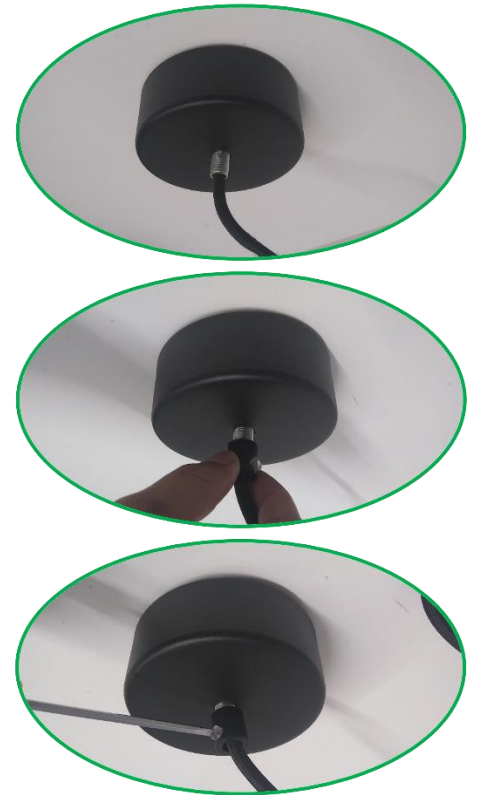

LUMINARIO LED DE CONCRETO MODELOS ILUCONCRE4.5W06, ILUCONCRE4.5W07

MARCA ILUMILEDS PARA SUSPENDER

MANUAL DE INSTRUCCIONES Y ESPECIFICACIONES

**POR FAVOR LEER EL MANUAL ANTES DE USAR EL PRODUCTO  
(DEPENDIENDO MODELO).**

ILUCONCRE4.5W06

ILUCONCRE4.5W07

Luminario de concreto para suspender en techo.

**a) Características**

- Material de construcción: Concreto acabado gris.
- Tipo de instalación: Suspendido.
- Temperatura de Color Correlacionada: 3 000 K (Blanco cálido).

**b) Parámetros Técnicos:**

- Voltaje de alimentación: 85-265 V ~ 50/60 Hz (0.05-0.02 A).
- Potencia: 4.5 W
- Grado de protección: IP20 (Para uso en interiores).
- Temperatura de operación: -20°C a 40°C
- Ángulo de Apertura: 38°
- Flujo Luminoso: 360 lm
- CRI 80

**NOTA: LAS CARACTERISTICAS TECNICAS Y ELECTRICAS FAVOR DE CONSULTAR EN LA ETIQUETA DE PRODCUTO**

***(Características dependiendo modelo).***

**c) Instalación:**

Fije la base de sujeción al techo y ajuste el largo del cable según lo deseado. Guarde el exceso de cable en el canope. Coloque el seguro para fijar el cable. Realice las conexiones a la línea eléctrica y aisle perfectamente. Encienda el luminario y pruebe su funcionamiento.