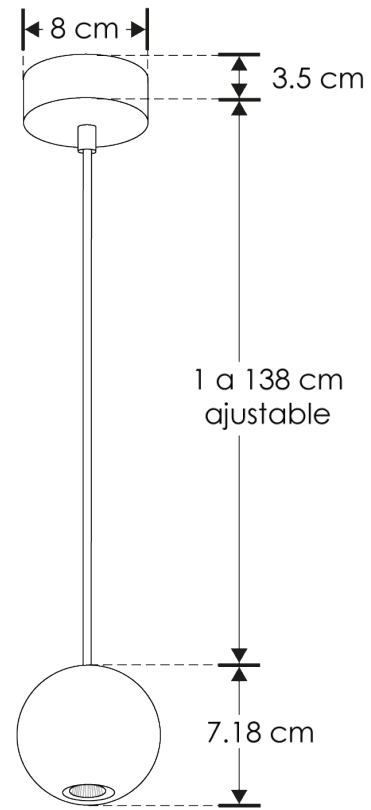

LUMINARIO LED DE CONCRETO MODELOS ILUCONCRE4.5W06, ILUCONCRE4.5W07

MARCA ILUMILEDS PARA SUSPENDER

MANUAL DE INSTRUCCIONES Y ESPECIFICACIONES

**POR FAVOR LEER EL MANUAL ANTES DE USAR EL PRODUCTO  
(DEPENDIENDO MODELO).**

ILUCONCRE4.5W06

ILUCONCRE4.5W07

Luminario de concreto para suspender en techo.

**a) Características**

- Material de construcción: Concreto acabado gris.
- Tipo de instalación: Suspendido.
- Temperatura de Color Correlacionada: 3 000 K (Blanco cálido).

**b) Parámetros Técnicos:**

- Voltaje de alimentación: 85-265 V ~ 50/60 Hz (0.05-0.02 A).
- Potencia: 4.5 W
- Grado de protección: IP20 (Para uso en interiores).
- Temperatura de operación: -20°C a 40°C
- Ángulo de Apertura: 38°
- Flujo Luminoso: 360 lm
- CRI 80

**NOTA: LAS CARACTERISTICAS TECNICAS Y ELECTRICAS FAVOR DE CONSULTAR EN LA ETIQUETA DE PRODCUTO**

***(Características dependiendo modelo).***

**c) Instalación:**

Fije la base de sujeción al techo y ajuste el largo del cable según lo deseado. Guarde el exceso de cable en el canope. Coloque el seguro para fijar el cable. Realice las conexiones a la línea eléctrica y aisle perfectamente. Encienda el luminario y pruebe su funcionamiento.