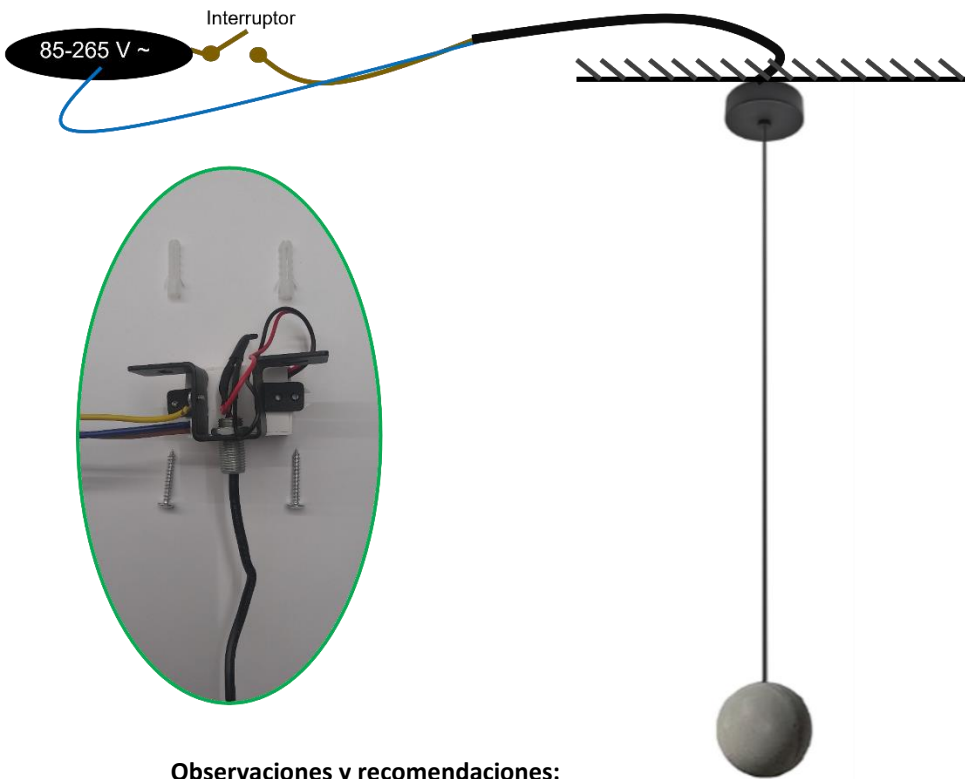

ILUCONCRE4.5W06

ILUCONCRE4.5W07

Luminario de concreto para suspender en techo.

**a) Características**

- Material de construcción: Concreto acabado gris.
- Tipo de instalación: Suspendido.
- Temperatura de Color Correlacionada: 3 000 K (Blanco cálido).

**b) Parámetros Técnicos:**

- Voltaje de alimentación: 85-265 V ~ 50/60 Hz (0.05-0.02 A).
- Potencia: 4.5 W
- Grado de protección: IP20 (Para uso en interiores).
- Temperatura de operación: -20°C a 40°C
- Ángulo de Apertura: 38°
- Flujo Luminoso: 360 lm
- CRI 80

**NOTA: LAS CARACTERISTICAS TECNICAS Y ELECTRICAS FAVOR DE CONSULTAR EN LA ETIQUETA DE PRODCUTO**

***(Características dependiendo modelo).***

**c) Instalación:**

Fije la base de sujeción al techo y ajuste el largo del cable según lo deseado. Guarde el exceso de cable en el canope. Coloque el seguro para fijar el cable. Realice las conexiones a la línea eléctrica y aisle perfectamente. Encienda el luminario y pruebe su funcionamiento.