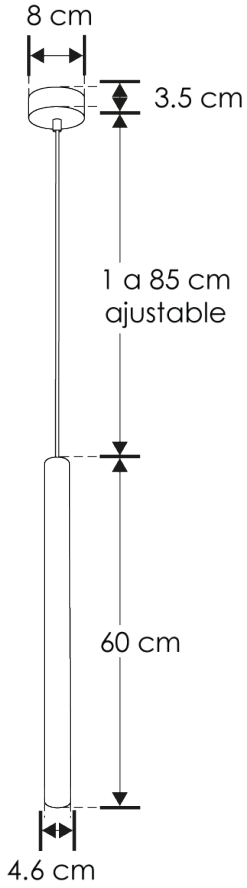

LUMINARIO LED DE CONCRETO MODELOS ILUCONCRE4.5W06, ILUCONCRE4.5W07

MARCA ILUMILEDS PARA SUSPENDER

MANUAL DE INSTRUCCIONES Y ESPECIFICACIONES

**POR FAVOR LEER EL MANUAL ANTES DE USAR EL PRODUCTO  
(DEPENDIENDO MODELO).**

ILUCONCRE4.5W06

ILUCONCRE4.5W07

Luminario de concreto para suspender en techo.

**a) Características**

- Material de construcción: Concreto acabado gris.
- Tipo de instalación: Suspendido.
- Temperatura de Color Correlacionada: 3 000 K (Blanco cálido).

**b) Parámetros Técnicos:**

- Voltaje de alimentación: 85-265 V ~ 50/60 Hz (0.05-0.02 A).
- Potencia: 4.5 W
- Grado de protección: IP20 (Para uso en interiores).
- Temperatura de operación: -20°C a 40°C
- Ángulo de Apertura: 38°
- Flujo Luminoso: 360 lm
- CRI 80

**NOTA: LAS CARACTERISTICAS TECNICAS Y ELECTRICAS FAVOR DE CONSULTAR EN LA ETIQUETA DE PRODCUTO**

***(Características dependiendo modelo).***

**c) Instalación:**

Fije la base de sujeción al techo y ajuste el largo del cable según lo deseado. Guarde el exceso de cable en el canope. Coloque el seguro para fijar el cable. Realice las conexiones a la línea eléctrica y aisle perfectamente. Encienda el luminario y pruebe su funcionamiento.