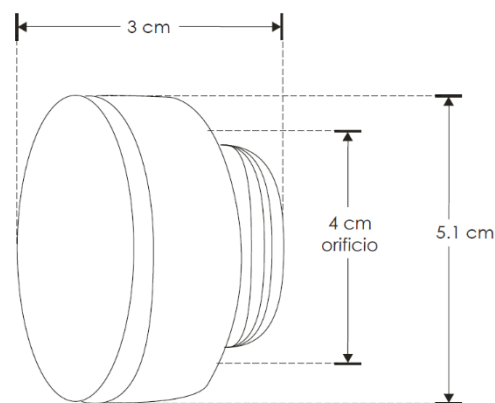

ILULD07446CE