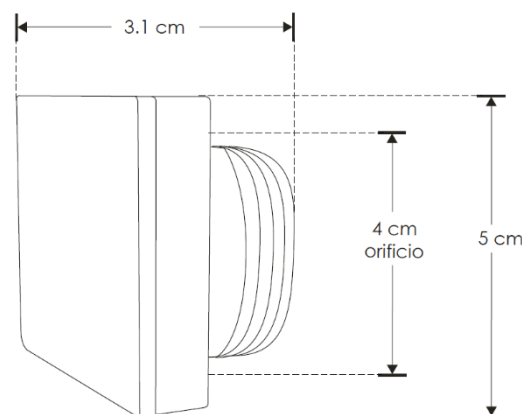

Luminario de cortesía para empotrar en pared de 1W blanco cálido para uso en interiores.

a) Estructura y especificaciones:

- Material de construcción: Aluminio acabado blanco, acrílico.
- Voltaje de alimentación: 100-265 V ~ 50/60 Hz (0.01-0.004 A).
- Potencia: 1W
- Grado de protección: IP20 (Uso para interiores).
- Temperatura de Color Correlacionada: 3 000K (Blanco cálido).
- •
- Temperatura de operación: -20°C a 40°C
- Flujo luminoso: 70 lm
- Ángulo de apertura: 360° (Efecto simétrico lateral).
- CRI 80

NOTA: LAS CARACTERÍSTICAS TÉCNICAS Y ELÉCTRICAS FAVOR DE CONSULTAR EN LA ETIQUETA DE PRODUCTO (Características dependiendo modelo).

b) Instalación:

- Ubique el área donde se instalará el luminario.
- Marque el diámetro del agujero a abrir de acuerdo con la figura correspondiente al modelo del luminario.
- Abra el agujero, conecte los 2 cables del driver / controlado (Entrada 100-265 V ~), verifique que la energía eléctrica esté desconectada antes de hacer la conexión.
- Aísle perfectamente dicha conexión y pruebe que el luminario encienda.
- Introduzca el luminario en el agujero y asegúrelo con los soportes laterales.