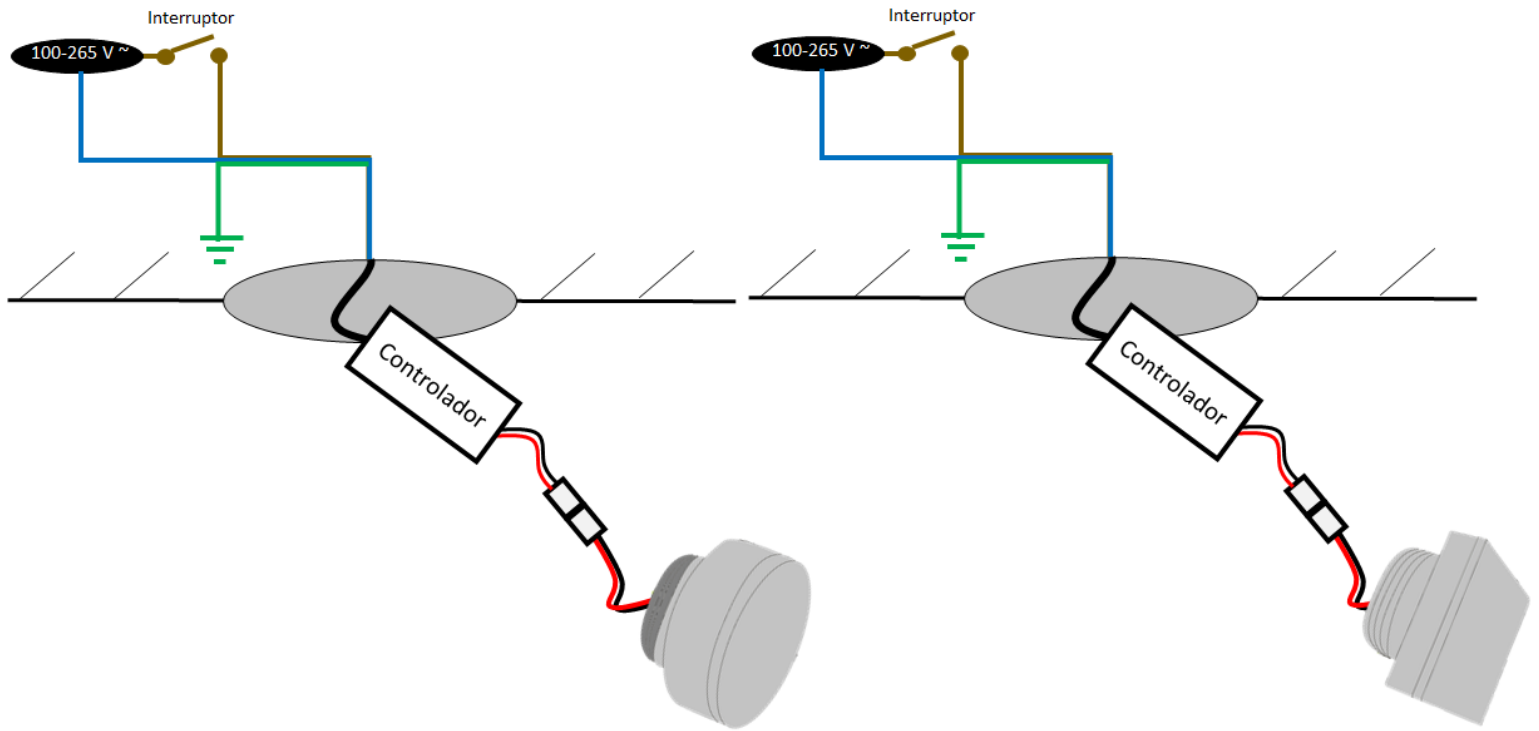

**a) Estructura y especificaciones:**

- Material de construcción: Aluminio acabado blanco, acrílico.
- Voltaje de alimentación: 100-265 V ~ 50/60 Hz (0.01-0.004 A).
- Potencia: 1W
- Grado de protección: IP20 (Uso para interiores).
- Temperatura de Color Correlacionada: 3 000K (Blanco cálido).
- 
- Temperatura de operación: -20°C a 40°C
- Flujo luminoso: 70 lm
- Ángulo de apertura: 360° (Efecto simétrico lateral).
- CRI 80

**NOTA: LAS CARACTERÍSTICAS TÉCNICAS Y ELÉCTRICAS FAVOR DE CONSULTAR EN LA ETIQUETA DE PRODUCTO (Características dependiendo modelo).**

**b) Instalación:**

- Ubique el área donde se instalará el luminario.
- Marque el diámetro del agujero a abrir de acuerdo con la figura correspondiente al modelo del luminario.
- Abra el agujero, conecte los 2 cables del driver / controlado (Entrada 100-265 V ~), verifique que la energía eléctrica esté desconectada antes de hacer la conexión.
- Aísle perfectamente dicha conexión y pruebe que el luminario encienda.
- Introduzca el luminario en el agujero y asegúrelo con los soportes laterales.