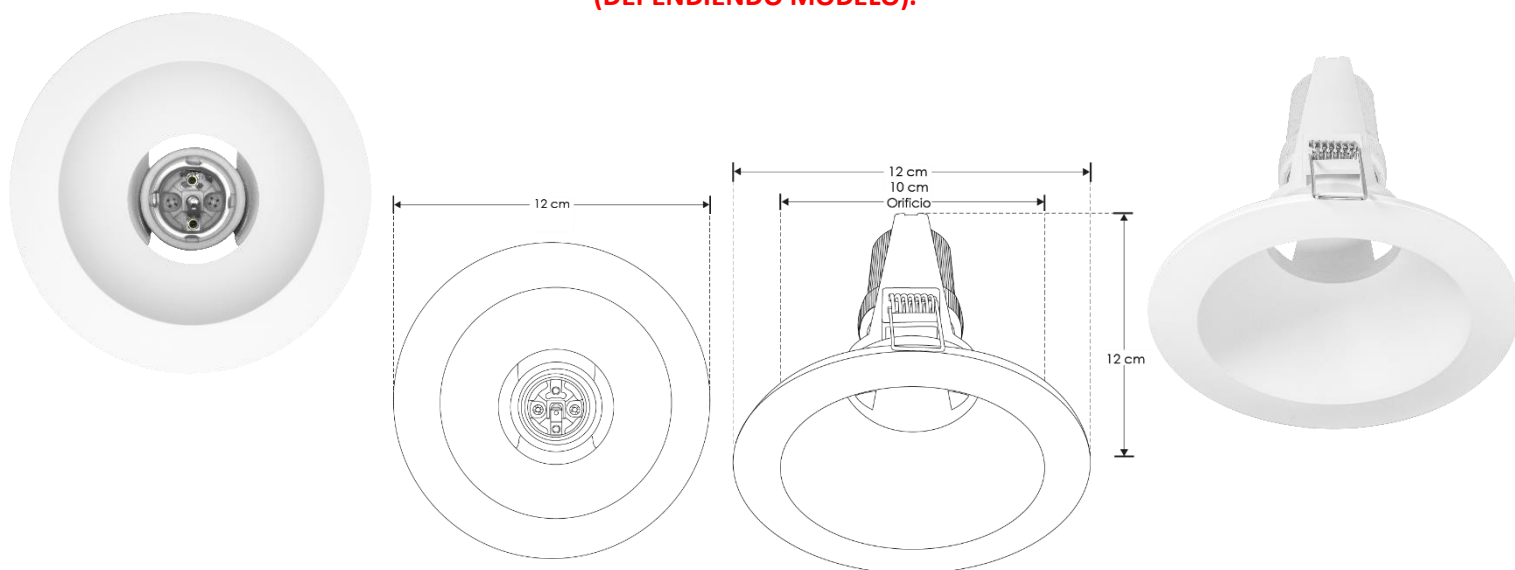

## LUMINARIO DE LED (DIFUSOR PARA LÁMPARA E27) MODELO ILUPCE27WRE

MARCA ILUMILEDS

## MANUAL DE INSTRUCCIONES Y ESPECIFICACIONES

**POR FAVOR LEER EL MANUAL ANTES DE USAR EL PRODUCTO  
(DEPENDIENDO MODELO).**

Este producto es usado como difusor para lámparas con base E27. Características de la base incluida: 277 V ~ 50/60 Hz 0.28 A máx. 35W máx. IP20 (Para uso en interiores).

**NOTA: LAS CARACTERÍSTICAS TÉCNICAS Y ELÉCTRICAS FAVOR DE CONSULTAR EN LA ETIQUETA DE PRODUCTO.  
(Características dependiendo modelo).**

**Instalación:**

- Abra el orificio en la superficie a instalar de acuerdo con la información del modelo.
- Inserte el difusor en el orificio y asegúrelo con los soportes laterales.
- Inserte la lámpara en la base E27
- Encienda y pruebe su funcionamiento. Consulte el manual de operación y especificaciones de la lámpara a instalar.

**INSTALACIÓN DE LÁMPARA**

- Coloque los cables de alimentación en los bornes con tornillo de la Parte posterior del difusor (base E27).
- Coloque la lámpara E27 (no incluida).
- Conecte los cables a la línea de alimentación eléctrica (verifique que la energía esté apagada).
- Aisle las conexiones.
- Encienda y pruebe su funcionamiento.