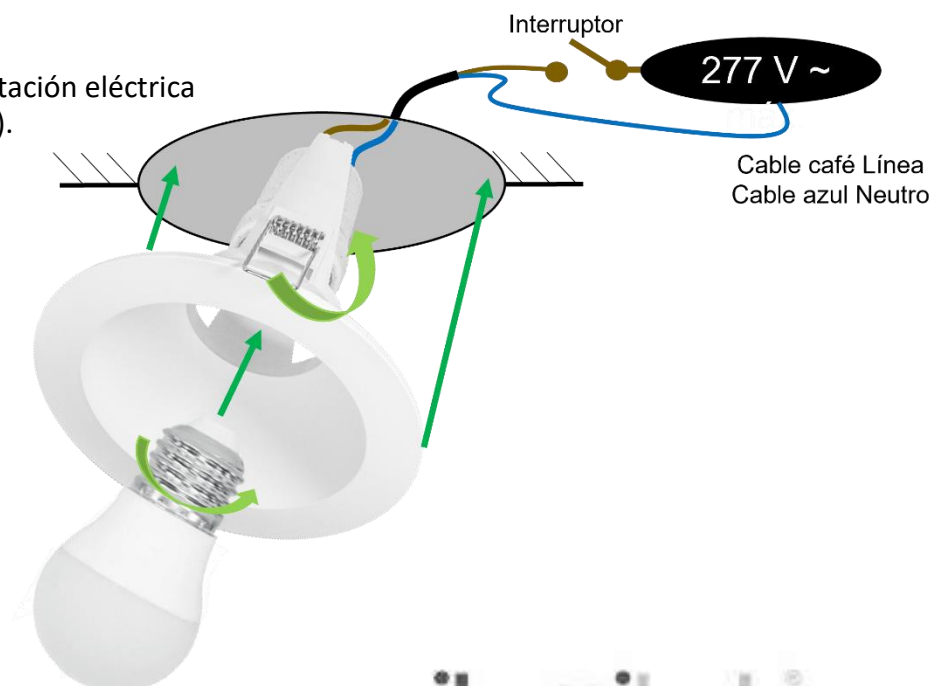

## LUMINARIO DE LED (DIFUSOR PARA LÁMPARA E27) MODELO ILUPCE27WRE

MARCA ILUMILEDS

## MANUAL DE INSTRUCCIONES Y ESPECIFICACIONES

**POR FAVOR LEER EL MANUAL ANTES DE USAR EL PRODUCTO  
(DEPENDIENDO MODELO).**

Este producto es usado como difusor para lámparas con base E27. Características de la base incluida: 277 V ~ 50/60 Hz 0.28 A máx. 35W máx. IP20 (Para uso en interiores).

**NOTA: LAS CARACTERÍSTICAS TÉCNICAS Y ELÉCTRICAS FAVOR DE CONSULTAR EN LA ETIQUETA DE PRODUCTO.  
(Características dependiendo modelo).**

**Instalación:**

- Abra el orificio en la superficie a instalar de acuerdo con la información del modelo.
- Inserte el difusor en el orificio y asegúrelo con los soportes laterales.
- Inserte la lámpara en la base E27
- Encienda y pruebe su funcionamiento. Consulte el manual de operación y especificaciones de la lámpara a instalar.

**INSTALACIÓN DE LÁMPARA**

- Coloque los cables de alimentación en los bornes con tornillo de la Parte posterior del difusor (base E27).
- Coloque la lámpara E27 (no incluida).
- Conecte los cables a la línea de alimentación eléctrica (verifique que la energía esté apagada).
- Aisle las conexiones.
- Encienda y pruebe su funcionamiento.