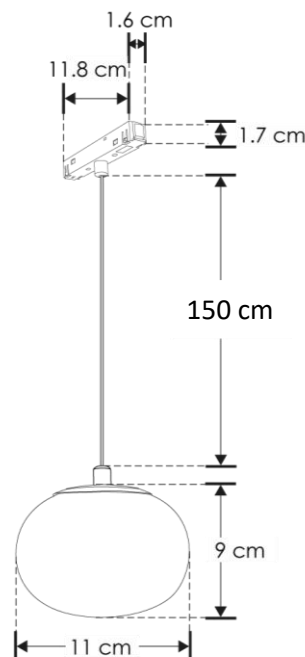

**LUMINARIO DE LED (PARA RIEL MAGNÉTICO) SUSPENDIDO  
 MODELO ILUSUSPESFCMAG6W  
 MARCA ILUMILEDS MANUAL DE INSTRUCCIONES Y ESPECIFICACIONES.  
 POR FAVOR LEER EL MANUAL ANTES DE USAR EL PRODUCTO**

**NOTA: LAS CARACTERÍSTICAS TÉCNICAS Y ELÉCTRICAS FAVOR DE CONSULTAR EN LA ETIQUETA DE PRODUCTO**

**a) Estructura y especificaciones**

- Material de construcción: Base de aluminio / cubierta de cristal.
- Ángulo de apertura: 120°
- CRI:90
- Grado de protección: IP20 (Para uso en interiores).
- Voltaje de alimentación: 48 V  $\equiv$
- Potencia: 6 W ( 0.13 A).
- Flujo luminoso: 210 lm
- Temperatura de color correlacionada: 3 000 K (Blanco cálido).

**b) Instalación**

- Seleccione la fuente de poder adecuada para el luminario o grupo de luminarios que va a instalar (Fuente de poder no incluida).
- Realice las conexiones de la fuente de poder y el riel magnético seleccionado de acuerdo con el diagrama de la imagen.
- Inserte el luminario en el riel magnético y ajuste a la posición deseada.
- Encienda la alimentación eléctrica y pruebe el funcionamiento del luminario.