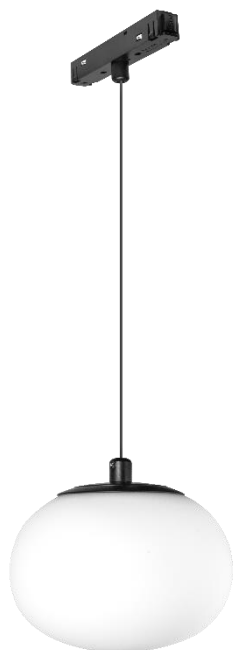

**LUMINARIO DE LED (PARA RIEL MAGNÉTICO) SUSPENDIDO  
 MODELO ILUSUSPESFCMAG6W  
 MARCA ILUMILEDS MANUAL DE INSTRUCCIONES Y ESPECIFICACIONES.  
 POR FAVOR LEER EL MANUAL ANTES DE USAR EL PRODUCTO**

**NOTA: LAS CARACTERÍSTICAS TÉCNICAS Y ELÉCTRICAS FAVOR DE CONSULTAR EN LA ETIQUETA DE PRODUCTO**

**a) Estructura y especificaciones**

- Material de construcción: Base de aluminio / cubierta de cristal.
- Ángulo de apertura: 120°
- CRI:90
- Grado de protección: IP20 (Para uso en interiores).
- Voltaje de alimentación: 48 V  $\equiv$
- Potencia: 6 W ( 0.13 A).
- Flujo luminoso: 210 lm
- Temperatura de color correlacionada: 3 000 K (Blanco cálido).

**b) Instalación**

- Seleccione la fuente de poder adecuada para el luminario o grupo de luminarios que va a instalar (Fuente de poder no incluida).
- Realice las conexiones de la fuente de poder y el riel magnético seleccionado de acuerdo con el diagrama de la imagen.
- Inserte el luminario en el riel magnético y ajuste a la posición deseada.
- Encienda la alimentación eléctrica y pruebe el funcionamiento del luminario.