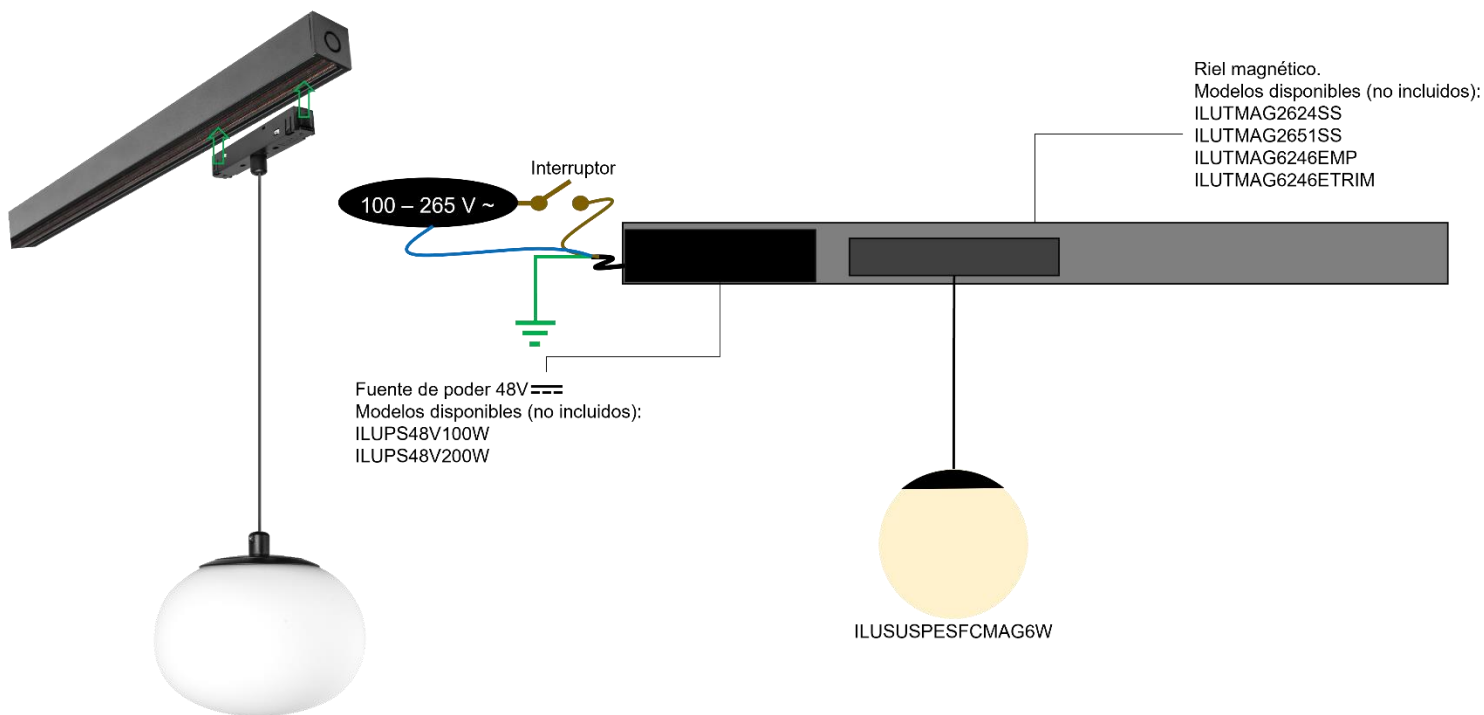

**LUMINARIO DE LED (PARA RIEL MAGNÉTICO) SUSPENDIDO  
 MODELO ILUSUSPESFCMAG6W  
 MARCA ILUMILEDS MANUAL DE INSTRUCCIONES Y ESPECIFICACIONES.  
 POR FAVOR LEER EL MANUAL ANTES DE USAR EL PRODUCTO**

**NOTA: LAS CARACTERÍSTICAS TÉCNICAS Y ELÉCTRICAS FAVOR DE CONSULTAR EN LA ETIQUETA DE PRODUCTO**

**a) Estructura y especificaciones**

- Material de construcción: Base de aluminio / cubierta de cristal.
- Ángulo de apertura: 120°
- CRI:90
- Grado de protección: IP20 (Para uso en interiores).
- Voltaje de alimentación: 48 V  $\equiv$
- Potencia: 6 W ( 0.13 A).
- Flujo luminoso: 210 lm
- Temperatura de color correlacionada: 3 000 K (Blanco cálido).

**b) Instalación**

- Seleccione la fuente de poder adecuada para el luminario o grupo de luminarios que va a instalar (Fuente de poder no incluida).
- Realice las conexiones de la fuente de poder y el riel magnético seleccionado de acuerdo con el diagrama de la imagen.
- Inserte el luminario en el riel magnético y ajuste a la posición deseada.
- Encienda la alimentación eléctrica y pruebe el funcionamiento del luminario.