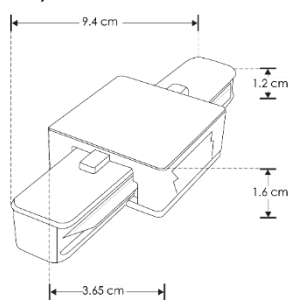

ILUTRAC1MTLAB, ILUTRAC1MTLAW

ILUCOPLETLARIELW