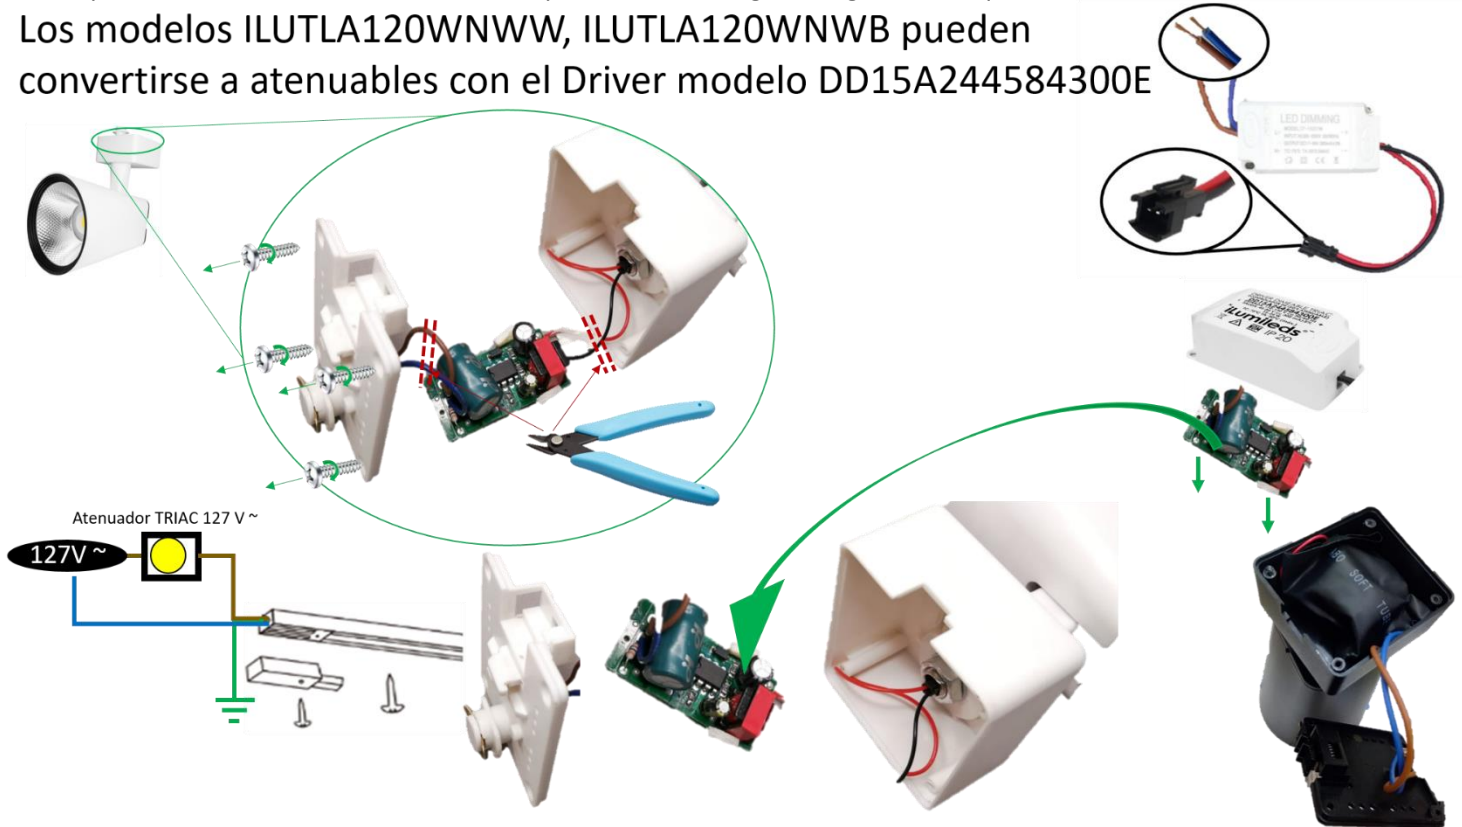

Limpeza y cuidados

Limpe el luminario únicamente con un trapo húmedo con agua, asegurándose que el luminario NO esté encendido.

Los modelos ILUTLA120WNWW, ILUTLA120WNWB pueden convertirse a atenuables con el Driver modelo DD15A244584300E

Destape la base del luminario y reemplace el Driver original por el modelo DD15A244584300E. Realice las conexiones y aisle perfectamente. Se recomienda recubrir el driver DD15A244584300E con Thermofit.

Observaciones y recomendaciones:

- Este producto debe ser instalado y operado por personal calificado.
- Nunca realice conexiones mientras la energía eléctrica está conectada.
- Asegúrese que el grado de protección IP corresponde con la aplicación en la que usará este producto.
- Consulte los manuales de operación de otros productos que se vayan a utilizar en conjunto con éste.
- Si tiene dudas sobre la instalación, uso o funcionamiento de este producto contacte a soporte técnico iLumileds desde iLumileds.com.mx
- Antes de instalar el producto, asegúrese de que no esté conectado a la línea eléctrica
- Nunca realice conexiones o manipule los productos mientras estén encendidos.

No observar y cumplir las recomendaciones descritas en este manual puede ocasionar pérdida de garantía

PÓLIZA DE GARANTÍA

Marca:

Modelo:

Importador: Ilumileds S.A. de C.V. Calz. San Isidro No. 97 Int. 2-2, Col. San Francisco Tetecala, Azcapotzalco, Ciudad de México, México, C.P. 02730. Tel.: (55)52072553

Ilumileds S.A. de C.V. garantiza este producto por 1 año a partir de la fecha de compra en todas y cada una de sus partes y componentes contra cualquier defecto de los materiales y/o mano de obra empleados en su fabricación, sin costo para el consumidor.

Ilumileds, S.A. de C.V. cubrirá los gastos de transportación del producto para lograr el cumplimiento de la garantía dentro de su red de servicio. Para hacer efectiva la garantía presente el producto acompañado de la póliza de garantía correspondiente debidamente sellada por el establecimiento que lo vendió, o la factura, o recibo o comprobante, en el que consten los datos específicos del producto objeto de la compraventa.

El establecimiento en donde el consumidor puede hacer efectiva la garantía, así como adquirir las partes, componentes, consumibles y accesorios: es con el distribuidor autorizado donde el producto fue adquirido o directamente en nuestro centro de servicio ILUMILEDS ubicado en Callejón de Atenco No. 5, Col. San Martín Xochinahuac, Azcapotzalco, Ciudad de México, México, C.P. 02120. Tel. (55)26264751

El tiempo de reparación de producto no será mayor a 30 días en ningún caso.

Excepciones:

La presente garantía no será válida en los siguientes casos:

- a) Cuando el producto hubiese sido utilizado en condiciones distintas a las normales.
- b) Cuando el producto no hubiese sido operado de acuerdo con el instructivo de uso que se le acompaña.
- c) Cuando el producto hubiese sido alterado o reparado por personas no autorizadas por el importador Ilumileds, S.A. de C.V.

Fecha de compra:

iLumileds