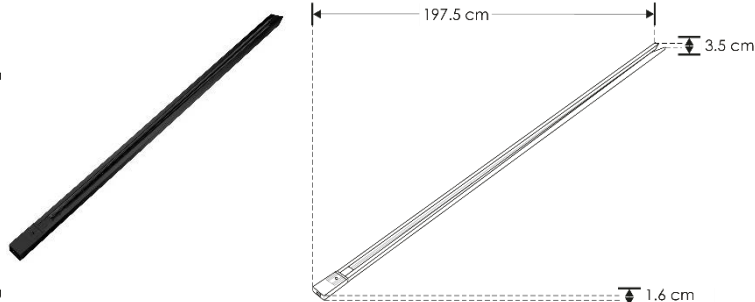

ILUTLA130WNWB, ILUTLA130WNWW

ILUTRAC2MTLAB, ILUTRAC2MTLAW