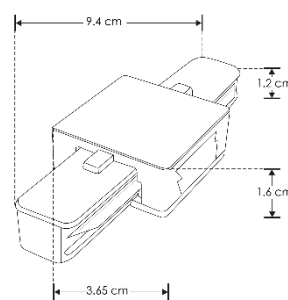

ILUTRAC2MTLAB, ILUTRAC2MTLAW

ILUCOPLETLARIELB