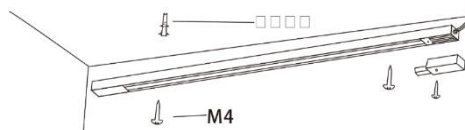

- Material de construcción: Plástico tipo ABS / Aluminio / Acrílico acabado blanco y negro (dependiendo del modelo).
- Base: Riel de sobreponer.
- Ángulo de apertura: 35°
- Grado de protección: IP20 (Para uso en interiores).
- CRI 90

Accesorios:

Riel electrificado 1 circuito, 1 y 2 m de largo, terminado blanco y negro. (No incluido).

Cople para riel electrificado 1 circuito, terminado blanco y negro. (No incluido).

85-265 V ~ 50/60 Hz 20 A máx

Modelo	Acabado	Largo * Ancho * Alto [cm]
ILUTRAC1MTLAW	Blanco	97.3 cm X 3.5 cm X 1.6 cm
ILUTRAC1MTLAB	Negro	97.3 cm X 3.5 cm X 1.6 cm
ILUTRAC2MTLAW	Blanco	197.5 cm X 3.5 cm X 1.6 cm
ILUTRAC2MTLAB	Negro	197.5 cm X 3.5 cm X 1.6 cm
ILUCOPLETLARIELW	Blanco	9.4 cm X 3.65cm X 1.6cm
ILUCOPLETLARIELB	Negro	9.4 cm X 3.65cm X 1.6cm

c) Instalación:

- Antes de instalar el producto, asegúrese de que la energía eléctrica esté apagada.
- Ubique el área donde se instalará el riel del luminario.
- Fije el riel con los taquetes y tornillos a la superficie donde se instalará (ya incluidos).