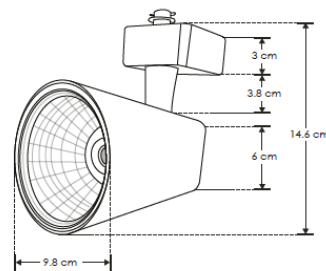

ILUTLA130WNWB, ILUTLA130WNWW