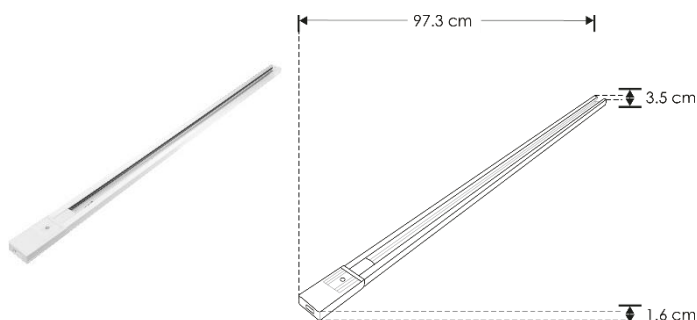

ILUTLA120WNWB, ILUTLA120WNWW

ILUTRAC1MTLAB, ILUTRAC1MTLAW