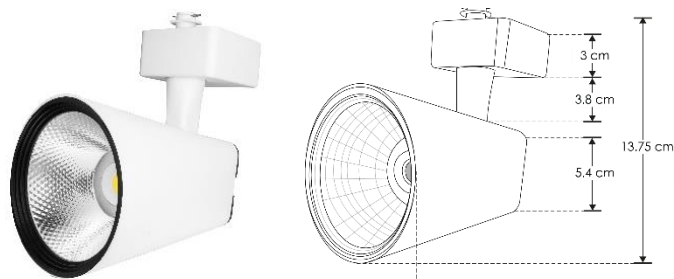

LUMINARIO DE LED DIRIGIBLE PARA SOBREPONER EN RIEL ELECTRIFICADO MODELOS
ILUTLA120WNWW, ILUTLA120WNWB, ILUTLA130WNWW, ILUTLA130WNWB, ILUTRAC1MTLAW,
ILUTRAC1MTLAB, ILUTRAC2MTLAW, ILUTRAC2MTLAB, ILUCOPLETLARIELW, ILUCOPLETLARIELB

MANUAL DE INSTRUCCIONES Y ESPECIFICACIONES

**POR FAVOR LEER EL MANUAL ANTES DE USAR EL PRODUCTO
(DEPENDIENDO MODELO).**

ILUTLA120WNWB, ILUTLA120WNWW