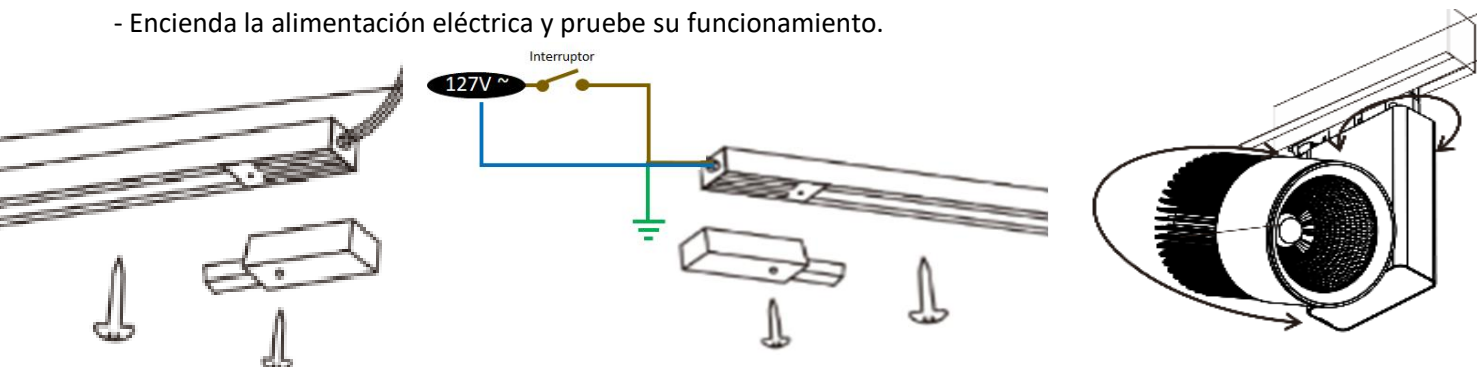

- Quite la tapa del conector y conecte los cables de alimentación (asegurándose que esta esté apagada). Instale la tapa nuevamente.
- En caso de requerirse alargar el riel quite la tapa final de este e introduzca el cople por el extremo del riel instalado y el nuevo riel a instalar, asegurándose que queden perfectamente alineados.
- Introduzca el luminario al riel y una vez adentro dele un giro para activar el seguro y asegúrese que este firme en el riel, si requiere mover, de un giro en sentido contrario y ubique el luminario en el lugar deseado y vuelva a fijar.
- Encienda la alimentación eléctrica y pruebe su funcionamiento.