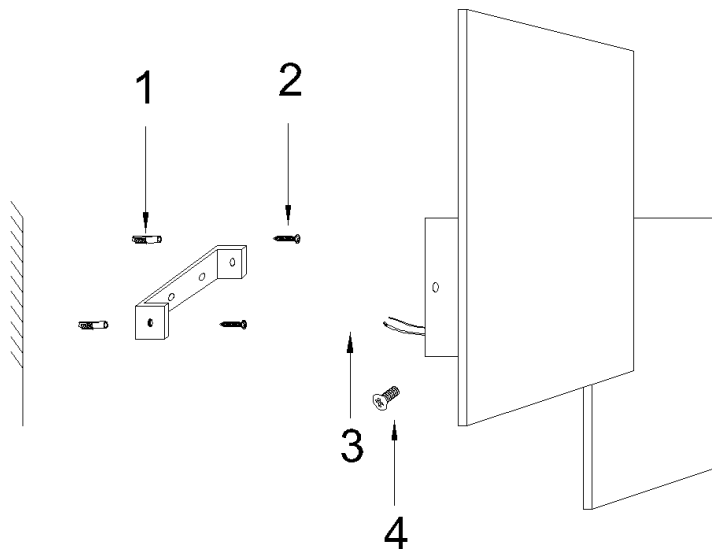

**LUMINARIO DE LED DECORATIVO PARA PARED MODELO LED60482E**  
**MANUAL DE INSTRUCCIONES Y ESPECIFICACIONES**  
**POR FAVOR LEER EL MANUAL ANTES DE USAR EL PRODUCTO**

Este producto es usado como elemento de iluminación decorativo en muros para uso interior.

**a) Estructura y especificaciones**

- Material de construcción: Aluminio acabado blanco.
- Potencia: 6 W
- Temperatura de Color Correlacionada: 3 000 K (Blanco cálido).
- Flujo luminoso: 420 lm
- Ángulo de apertura: 270° (Efecto simétrico, salida de luz trasera / indirecta).
- CRI 80

**c) Instalación**

- Retirar los 2 tornillos laterales de la tapa trasera con un desarmador de cruz.
- Instalar dicha tapa en la superficie a montar con los 2 taquetes y tornillos (suministrados), cuidando sacar el cable de alimentación.
- Conecte la alimentación eléctrica a los 2 cables del controlador (driver), cuidando que queden perfectamente aislados, en caso de que su instalación eléctrica cuente con tierra física esta podrá ser conectada a un tornillo del luminario. (Verifique que la alimentación eléctrica este apagada al realizar dicha conexión).
- Coloque el luminario sobre la tapa y apriete los tornillos de cruz.
- Encienda y pruebe su funcionamiento.