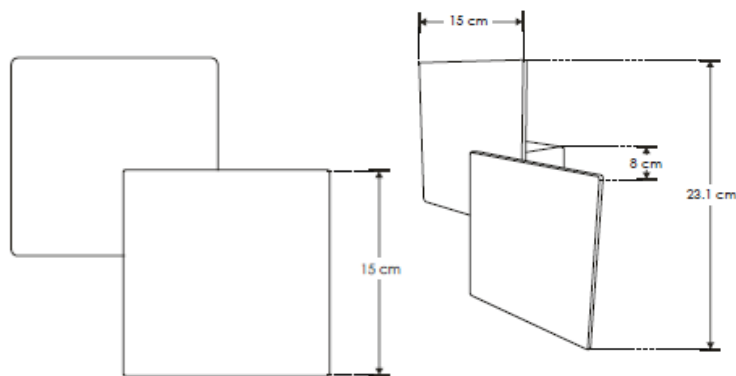

**LUMINARIO DE LED DECORATIVO PARA PARED MODELO LED60482E**  
**MANUAL DE INSTRUCCIONES Y ESPECIFICACIONES**  
**POR FAVOR LEER EL MANUAL ANTES DE USAR EL PRODUCTO**

Este producto es usado como elemento de iluminación decorativo en muros para uso interior.

**a) Estructura y especificaciones**

- Material de construcción: Aluminio acabado blanco.
- Potencia: 6 W
- Temperatura de Color Correlacionada: 3 000 K (Blanco cálido).
- Flujo luminoso: 420 lm
- Ángulo de apertura: 270° (Efecto simétrico, salida de luz trasera / indirecta).
- CRI 80