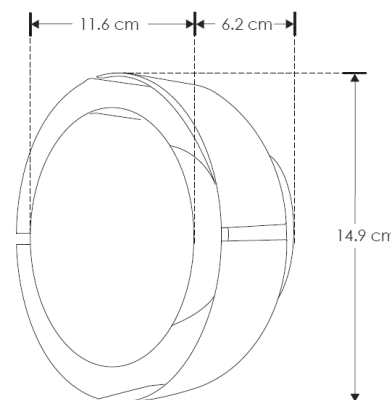

LUMINARIO DE LED DECORATIVO DE PARED MODELO LED6066WE
MANUAL DE INSTRUCCIONES Y ESPECIFICACIONES
POR FAVOR LEER EL MANUAL ANTES DE USAR EL PRODUCTO