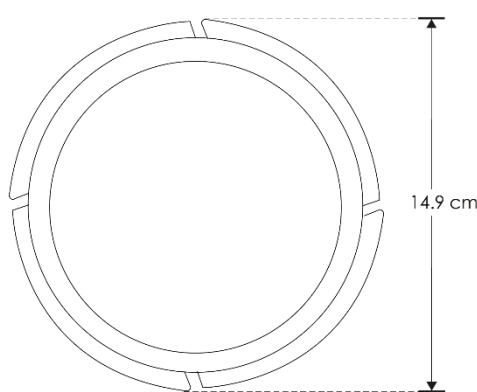

**LUMINARIO DE LED DECORATIVO DE PARED MODELO LED6066WE**  
**MANUAL DE INSTRUCCIONES Y ESPECIFICACIONES**  
**POR FAVOR LEER EL MANUAL ANTES DE USAR EL PRODUCTO**

Este producto es usado como elemento de iluminación decorativo en muros para uso interior.

**a) Estructura y especificaciones**

- Material de construcción: Cuerpo de acero, acabado blanco.
- Potencia: 7 W
- Temperatura de Color Correlacionada: 3 000 K (Blanco cálido).
- Flujo luminoso: 490 lm
- Ángulo de apertura: 360° (Efecto simétrico, salida de luz frontal).
- CRI 80