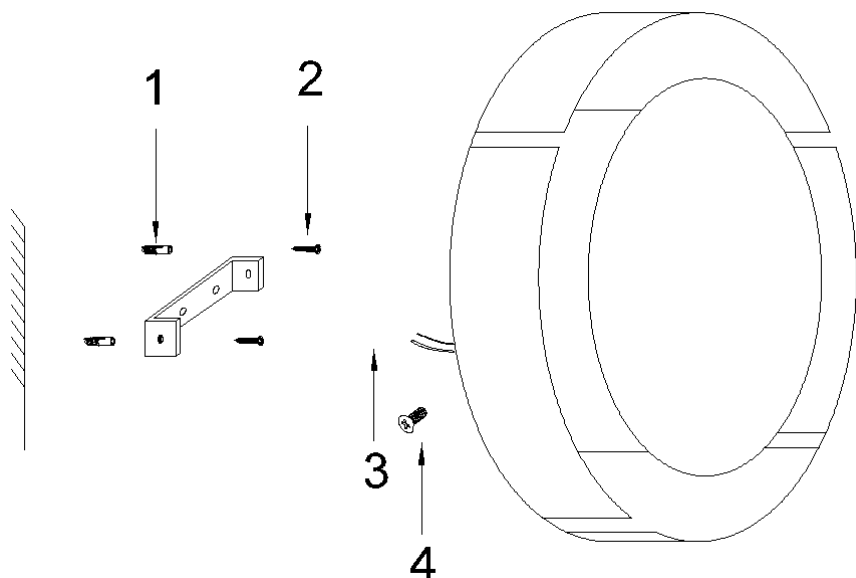

**LUMINARIO DE LED DECORATIVO DE PARED MODELO LED6066WE**  
**MANUAL DE INSTRUCCIONES Y ESPECIFICACIONES**  
**POR FAVOR LEER EL MANUAL ANTES DE USAR EL PRODUCTO**

Este producto es usado como elemento de iluminación decorativo en muros para uso interior.

**a) Estructura y especificaciones**

- Material de construcción: Cuerpo de acero, acabado blanco.
- Potencia: 7 W
- Temperatura de Color Correlacionada: 3 000 K (Blanco cálido).
- Flujo luminoso: 490 lm
- Ángulo de apertura: 360° (Efecto simétrico, salida de luz frontal).
- CRI 80

**c) Instalación**

- Retirar los 2 tornillos laterales de la tapa trasera con un desarmador de cruz.
- Instalar dicha tapa en la superficie a montar con los 2 taquetes y tornillos (suministrados), cuidando sacar el cable de alimentación.
- Conecte la alimentación a los 2 cables del driver, cuidando que queden perfectamente aislados, en caso de que su instalación eléctrica cuente con tierra física esta podrá ser conectada a un tornillo del luminario. (Verifique que la alimentación eléctrica este desconectada al realizar dicha conexión).
- Coloque el luminario sobre la tapa y apriete los tornillos de cruz
- Encienda y pruebe su funcionamiento.