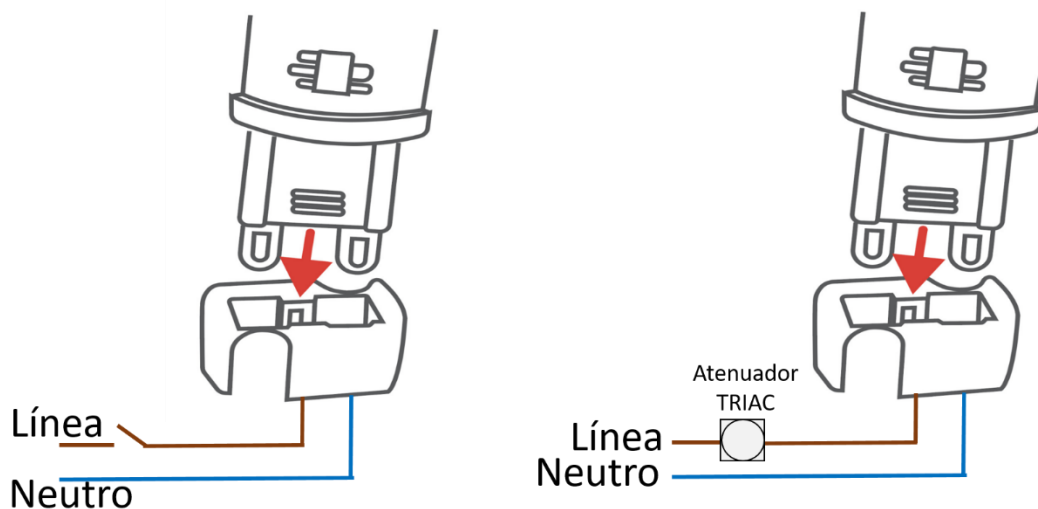

LÁMPARA INTEGRADA DE LED ATENUABLE TIPO CACAHUATE MODELO G95WDIMWWC

POR FAVOR LEER EL MANUAL ANTES DE USAR EL PRODUCTO

Lámpara tipo cacahuate con LED de montaje superficial para uso en interiores.

a) Estructura y especificaciones:

- Material de construcción: Aluminio / Cubierta de resina
- Voltaje de alimentación: 110-127 V ~ 60 Hz (0,045 A).
- Base: G9
- Ángulo de apertura: 270°
- Temperatura de Color Correlacionada: 3 000 K (Blanco cálido).
- Potencia: 5W
- Flujo luminoso: 250 lm
- Grado de protección: IP20 (Para uso en interiores).
- CRI 80

NOTA: LAS CARACTERÍSTICAS TÉCNICAS Y ELÉCTRICAS FAVOR DE CONSULTAR EN LA ETIQUETA DE PRODUCTO.

b) Instalación:

- Verifique que la base G9 en el que se instalará la lámpara tipo esté conectada correctamente a la alimentación eléctrica, ésta deberá tener un voltaje dentro del rango marcado en las especificaciones.
- Inserte la lámpara en la base G9 asegurándose que quede fija (verifique que la energía eléctrica esté desactivada al instalar la lámpara).
- Conecte la energía eléctrica y pruebe el funcionamiento.
- El atenuador conectado a la base debe ser tipo TRIAC.