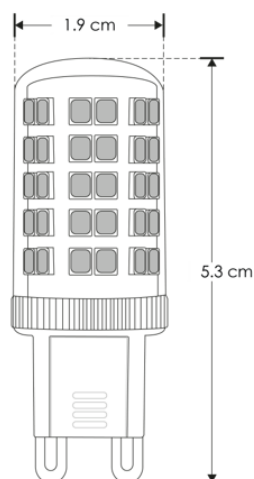

LÁMPARA INTEGRADA DE LED ATENUABLE TIPO CACAHUATE MODELO G95WDIMWWC

POR FAVOR LEER EL MANUAL ANTES DE USAR EL PRODUCTO

Lámpara tipo cacahuate con LED de montaje superficial para uso en interiores.

a) Estructura y especificaciones:

- Material de construcción: Aluminio / Cubierta de resina
- Voltaje de alimentación: 110-127 V ~ 60 Hz (0,045 A).
- Base: G9
- Ángulo de apertura: 270°
- Temperatura de Color Correlacionada: 3 000 K (Blanco cálido).
- Potencia: 5W
- Flujo luminoso: 250 lm
- Grado de protección: IP20 (Para uso en interiores).
- CRI 80

NOTA: LAS CARACTERÍSTICAS TÉCNICAS Y ELÉCTRICAS FAVOR DE CONSULTAR EN LA ETIQUETA DE PRODUCTO.

b) Instalación:

- Verifique que la base G9 en el que se instalará la lámpara tipo esté conectada correctamente a la alimentación eléctrica, ésta deberá tener un voltaje dentro del rango marcado en las especificaciones.
- Inserte la lámpara en la base G9 asegurándose que quede fija (verifique que la energía eléctrica esté desactivada al instalar la lámpara).
- Conecte la energía eléctrica y pruebe el funcionamiento.
- El atenuador conectado a la base debe ser tipo TRIAC.