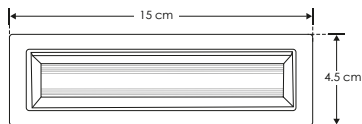

EMPOTRAR

LINEA PROFESIONAL

ILURASTF10WBWW

[Acabado negro
(Blanco cálido)]

ILURASTF10WBNW

[Acabado negro
(Blanco neutro)]

Material	Aluminio acabado negro
Lámpara	Luminario de LED tipo flood para empotrar
Ángulo de apertura	120°
Color de luz	Blanco cálido / Blanco neutro
Alimentación	100 - 265 V ca
Potencia	10 W