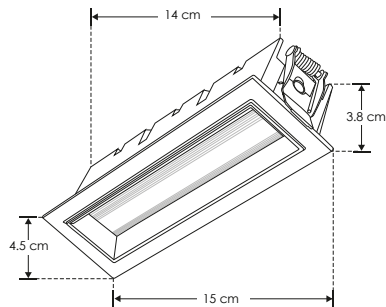

EMPOTRAR

LINEA PROFESIONAL

ILURASTF10WBWW

[Acabado negro
(Blanco cálido)]

ILURASTF10WBNW

[Acabado negro
(Blanco neutro)]

Material	Aluminio acabado negro
Lámpara	Luminario de LED tipo flood para empotrar
Ángulo de apertura	120°
Color de luz	Blanco cálido / Blanco neutro
Alimentación	100 - 265 V ca
Potencia	10 W