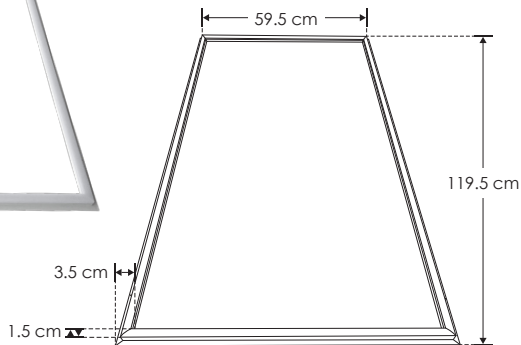

EMPOTRAR / SOBREPONER / SUSPENDER / TECHO

LÍNEA PROFESIONAL

iL

Material	Aluminio acabado blanco
Lámpara	Luminario tipo marco para plafón reticular o suspender
Ángulo de apertura	120°
Color de luz	Blanco cálido / Blanco neutro / Blanco
Alimentación	85 - 265 V ca
Potencia	60 W

[Blanco cálido]

MARCO6012060WWW

[Blanco neutro]

MARCO6012060WNW

[Blanco]

MARCO6012060WW

NOTA: Instalación suspendida con **ACCP606040WWE** (No incluido).

NOTA: El driver de este luminario es externo.

NOM

ACCP606040WWE

Cable de fijación de 1.5 m de largo, para luminario tipo panel, contiene 4 cables de acero con 8 soportes