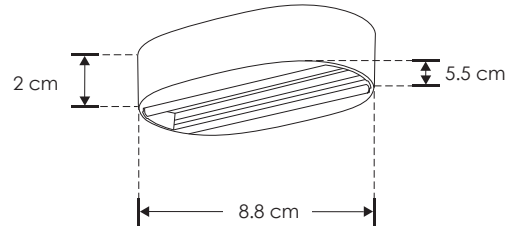

nuevo

CANOTRACPC5588B

[Acabado negro]

RIEL ELECTRIFICADO

Características

Canope de sobreponer en techo para luminarios de la serie ILUTLA

Alimentación

265 V ca 0.35 A máx.

30
W
máx.

NOM

IP
20