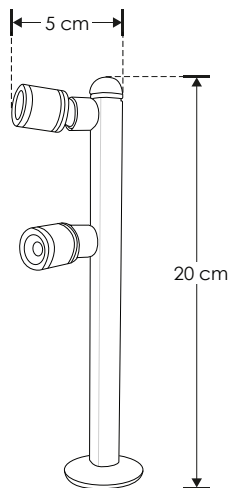

LÍNEA BAJO COSTO
SOBREPONER

ILUT227E

ILUT228E

[Acabado negro
(Blanco neutro)]
[Acabado gris
(Blanco neutro)]

Material Aluminio acabado negro / gris

Lámpara Luminario de sobreponer dirigible

Ángulo de apertura 35°

Color de luz Blanco neutro

Alimentación 85 - 265

Potencia 2 W

NOM

IP
20

CRI
80

3-4
step
MACADAM

4 100 K
Blanco neutro