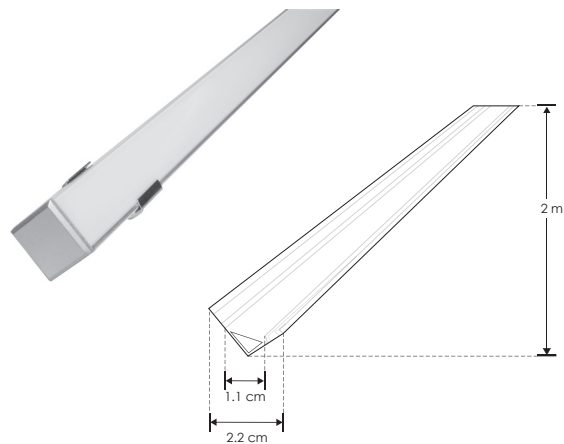

KIT DE PERFIL

Esquinero con mica cuadrada

PA1616BKIT.

[Acabado Natural]

Material Kit de perfil esquinero de aluminio con mica cuadrada, acabado natural de sobreponer de 2 m de largo, para recibir tira extraplana de LEDs

Incluye Mica, kit de 2 tapas laterales y kit de 2 grapas

accesorios También se venden por separado, únicamente como refacción.

MICDIF1616B

Mica difusa para perfil de aluminio PA1616B, rectangular 2 m de largo

TAPLAT1616B

Kit de 2 tapas laterales de plástico para perfil de aluminio PA1616B

GRAPA1616

Kit de 2 grapas de metal para sujeción de perfil de aluminio PA1616 / PA1616B

IP
20