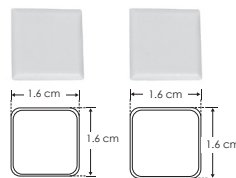

KIT DE PERFIL

Esquinero con mica cuadrada

PA1616BKIT.

[Acabado Natural]

Material Kit de perfil esquinero de aluminio con mica cuadrada, acabado natural de sobreponer de 2 m de largo, para recibir tira extraplana de LEDs

Incluye Mica, kit de 2 tapas laterales y kit de 2 grapas

accesorios También se venden por separado, únicamente como refacción.

MICDIF1616B

Mica difusa para perfil de aluminio PA1616B, rectangular 2 m de largo

TAPLAT1616B

Kit de 2 tapas laterales de plástico para perfil de aluminio PA1616B

GRAPA1616

Kit de 2 grapas de metal para sujeción de perfil de aluminio PA1616 / PA1616B

IP
20