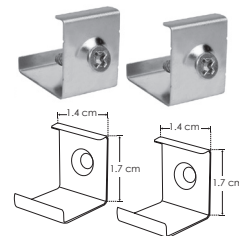

KIT DE PERFIL

Esquinero con mica cuadrada

PA1616BKIT.

[Acabado Natural]

Material Kit de perfil esquinero de aluminio con mica cuadrada, acabado natural de sobreponer de 2 m de largo, para recibir tira extraplana de LEDs

Incluye Mica, kit de 2 tapas laterales y kit de 2 grapas

accesorios También se venden por separado, únicamente como refacción.

MICDIF1616B

Mica difusa para perfil de aluminio PA1616B, rectangular 2 m de largo

TAPLAT1616B

Kit de 2 tapas laterales de plástico para perfil de aluminio PA1616B

GRAPA1616

Kit de 2 grapas de metal para sujeción de perfil de aluminio PA1616 / PA1616B

IP
20