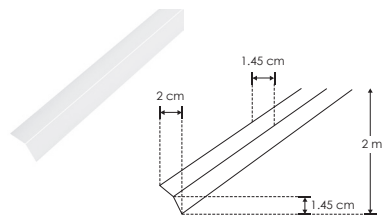

KIT DE PERFIL

Esquinero con mica cuadrada

PA1616BKIT.

[Acabado Natural]

Material Kit de perfil esquinero de aluminio con mica cuadrada, acabado natural de sobreponer de 2 m de largo, para recibir tira extraplana de LEDs

Incluye Mica, kit de 2 tapas laterales y kit de 2 grapas

accesorios También se venden por separado, únicamente como refacción.

MICDIF1616B

Mica difusa para perfil de aluminio PA1616B, rectangular 2 m de largo